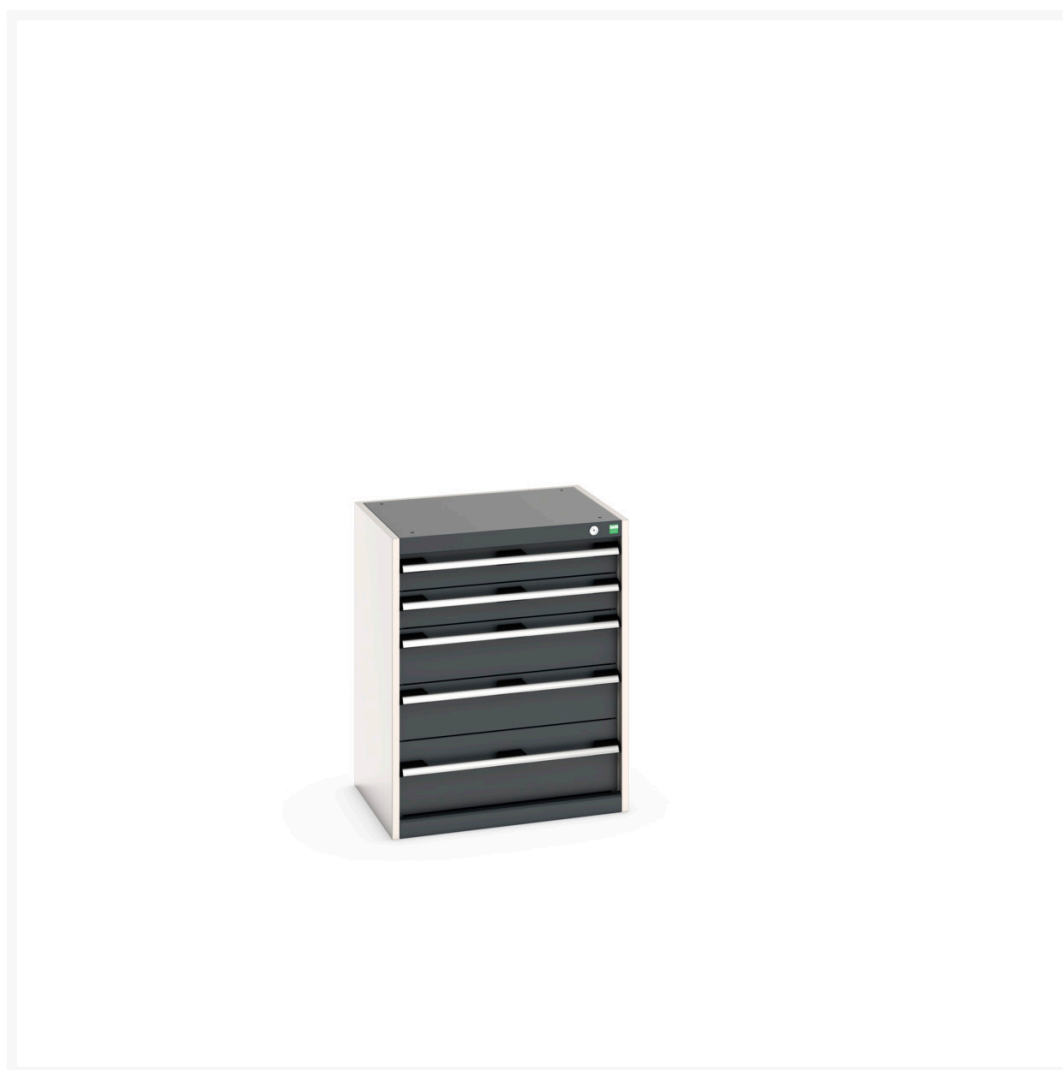

40011046. - SL-658-5.1 Skuffeskab

Short Description

SL-658-5.1 Skuffeskab 5 skuffer 75kg
BxDxH: 650x525x800mm

Product Images