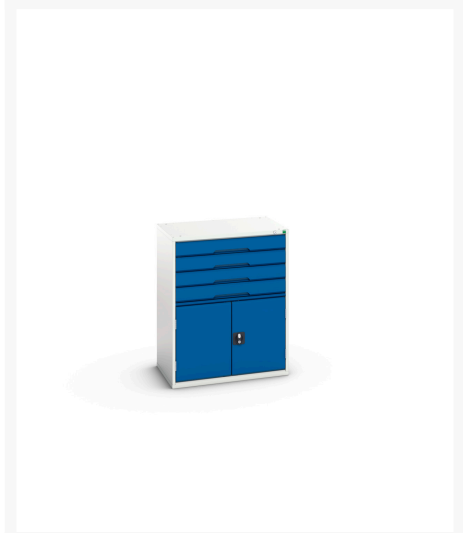

16925465. - verso skuffeskab/ dør kabinet + blokerin

Short Description

verso skuffeskab/ dør kabinet + blokerin med 4 skuffer, dør og hylde
WxDxH: 800x550x1000mm

Product Images

Additional Information

Skuffebæreevne	75 kg
Skuffe højde 1	100mm
Skuffe 1 Interne dimensioner	680mm x 430mm x 75mm
Skuffe højde 2	100mm
Skuffe 2 Interne dimensioner	680mm x 430mm x 75mm
Skuffe højde 3	100mm
Skuffe 3 Interne dimensioner	680mm x 430mm x 75mm
Skuffe højde 4	100mm
Skuffe 4 Interne dimensioner	680mm x 430mm x 75mm
Dørtype	Plain
Door height 1	500 mm
Hyldebæreevne	75kg
Bredde	800
Dybde	550
Højde	1000
Produktmateriale	Stålplade
Produktoverflade	Pulverlakeret

Product Options

Farve:	Ljusgrå/antracitgrå
	Ljusgrå/gentianablå
	Ljusgrå/ljusgrå
	Ljusgrå/purpurröd