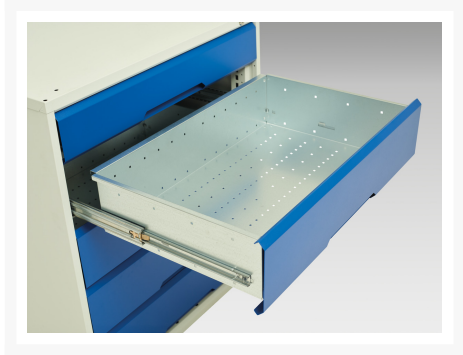

16925457. - verso skuffeskab + blokering

Short Description

verso skuffeskab + blokering med 9 skuffer
WxDxH: 800x550x1000mm

Product Images

Additional Information

Skuffebæreevne	75 kg
Skuffe højde 1	100mm
Skuffe 1 Interne dimensioner	680mm x 430mm x 75mm
Skuffe højde 2	100mm
Skuffe 2 Interne dimensioner	680mm x 430mm x 75mm
Skuffe højde 3	100mm
Skuffe 3 Interne dimensioner	680mm x 430mm x 75mm
Skuffe højde 4	100mm
Skuffe 4 Interne dimensioner	680mm x 430mm x 75mm
Skuffe højde 5	100mm
Skuffe 5 Interne dimensioner	680mm x 430mm x 75mm
Skuffe højde 6	100mm
Skuffe 6 Interne dimensioner	680mm x 430mm x 75mm
Skuffe højde 7	100mm
Skuffe 7 Interne dimensioner	680mm x 430mm x 75mm
Skuffe højde 8	100mm
Skuffe 8 Interne dimensioner	680mm x 430mm x 75mm
Skuffe højde 9	125mm
Skuffe 9 Interne dimensioner	680mm x 430mm x 100mm
Bredde	800
Dybde	550
Højde	1000
Produktmateriale	Stålplade
Produktoverflade	Pulverlakeret