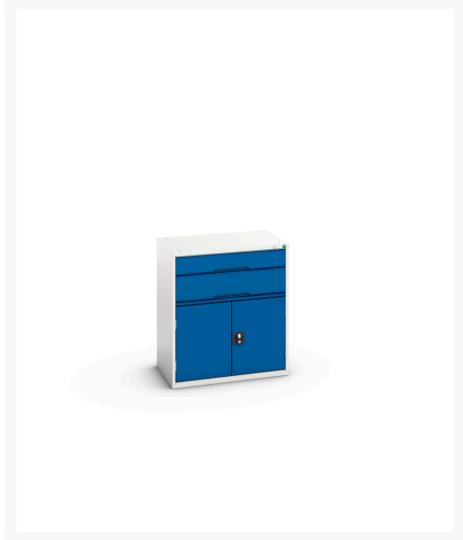

16925437. - verso skuffeskab/ dør kabinet + blokerin

Short Description

verso skuffeskab/ dør kabinet + blokerin med 2 skuffer, dør og hylde
WxDxH: 800x550x900mm

Product Images

Additional Information

Skuffebæreevne	75 kg
Skuffe højde 1	125mm
Skuffe 1 Interne dimensioner	680mm x 430mm x 100mm
Skuffe højde 2	175mm
Skuffe 2 Interne dimensioner	680mm x 430mm x 100mm
Dørtype	Plain
Door height 1	500 mm
Hyldebæreevne	75kg
Bredde	800
Dybde	550
Højde	900
Produktmateriale	Stålplade
Produktoverflade	Pulverlakeret

Product Options

Farve:	Ljusgrå/antracitgrå
	Ljusgrå/gentianablå
	Ljusgrå/ljusgrå
	Ljusgrå/purpurröd