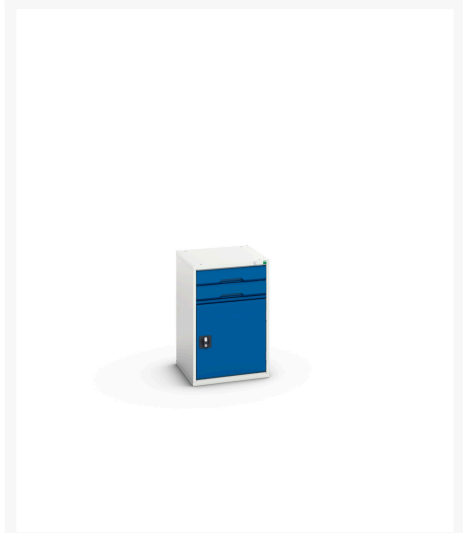

16925316. - verso skuffeskab/ dør kabinet + blokerin

Short Description

verso skuffeskab/ dør kabinet + blokerin med 2 skuffer, dør og hylde
WxDxH: 525x550x800mm

Product Images

Additional Information

| | |
|------------------------------|----------------------|
| Skuffebæreevne | 75 kg |
| Skuffe højde 1 | 100mm |
| Skuffe 1 Interne dimensioner | 405mm x 430mm x 75mm |
| Skuffe højde 2 | 100mm |
| Skuffe 2 Interne dimensioner | 405mm x 430mm x 75mm |
| Dørtype | Plain |
| Door height 1 | 500 mm |
| Hyldebæreevne | 75kg |
| Bredde | 525 |
| Dybde | 550 |
| Højde | 800 |
| Produktmateriale | Stålplade |
| Produktoverflade | Pulverlakeret |