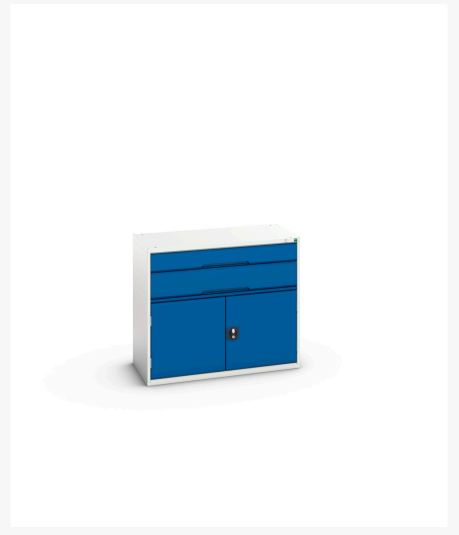

# 16925237. - verso skuffe/lågekabinet

## Short Description

verso skuffe/lågekabinet Med 2 skuffer/systemskab  
BxDxH: 1050x550x900mm

## Additional Information

---

Skuffebæreevne	75 kg
Skuffe højde 1	125mm
Skuffe 1 Interne dimensioner	930mm x 430mm x 100mm
Skuffe højde 2	175mm
Skuffe 2 Interne dimensioner	930mm x 430mm x 100mm
Skuffe 3 Interne dimensioner	930mm x 430mm x -25mm
Dørtype	Plain
Door height 1	500 mm
Hyldebæreevne	75kg
Bredde	1050
Dybde	550
Højde	900
Toldtarifnummer	94032080
Produktmateriale	Stålplade
Produktoverflade	Pulverlakeret