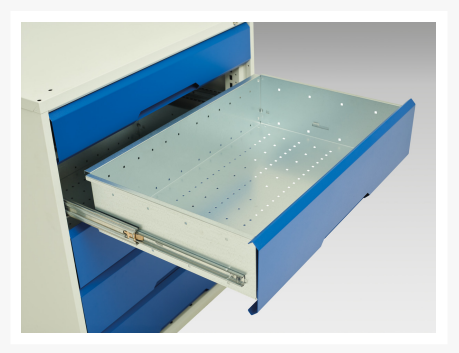

# 16925237. - verso skuffe/lågekabinet

## Short Description

verso skuffe/lågekabinet Med 2 skuffer/systemskab  
BxDxH: 1050x550x900mm

## Additional Information

---

Skuffebæreevne	75 kg
Skuffe højde 1	125mm
Skuffe 1 Interne dimensioner	930mm x 430mm x 100mm
Skuffe højde 2	175mm
Skuffe 2 Interne dimensioner	930mm x 430mm x 100mm
Skuffe 3 Interne dimensioner	930mm x 430mm x -25mm
Dørtype	Plain
Door height 1	500 mm
Hyldebæreevne	75kg
Bredde	1050
Dybde	550
Højde	900
Toldtarifnummer	94032080
Produktmateriale	Stålplade
Produktoverflade	Pulverlakeret