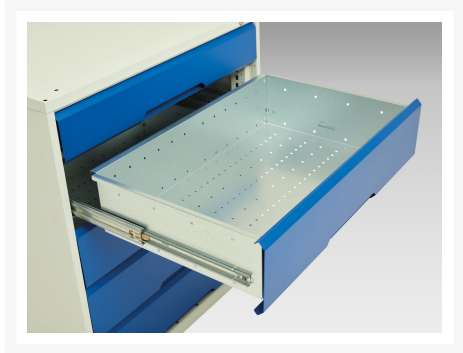

16925217. - verso skuffekabinet

Short Description

verso skuffekabinet Med 5 skuffer
BxDxH: 1050x550x900mm

Product Images

Additional Information

Skuffebæreevne	75 kg
Skuffe højde 1	125mm
Skuffe 1 Interne dimensioner	930mm x 430mm x 100mm
Skuffe højde 2	175mm
Skuffe 2 Interne dimensioner	930mm x 430mm x 100mm
Skuffe højde 3	175mm
Skuffe 3 Interne dimensioner	930mm x 430mm x 150mm
Skuffe højde 4	175mm
Skuffe 4 Interne dimensioner	930mm x 430mm x 150mm
Skuffe højde 5	175mm
Skuffe 5 Interne dimensioner	930mm x 430mm x 150mm
Bredde	1050
Dybde	550
Højde	900
Toldtarifnummer	94032080
Produktmateriale	Stålplade
Produktoverflade	Pulverlakeret