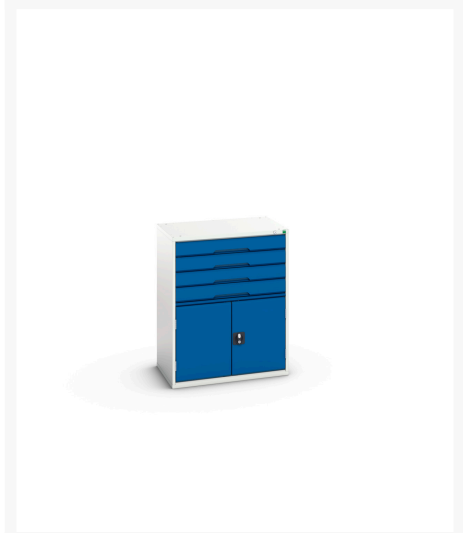

16925165. - verso skuffe/lågekabinet

Short Description

verso skuffe/lågekabinet Med 4 skuffer/systemskab
BxDxH: 800x550x1000mm

Product Images

Additional Information

Skuffebæreevne	75 kg
Skuffe højde 1	100mm
Skuffe 1 Interne dimensioner	680mm x 430mm x 75mm
Skuffe højde 2	100mm
Skuffe 2 Interne dimensioner	680mm x 430mm x 75mm
Skuffe højde 3	100mm
Skuffe 3 Interne dimensioner	680mm x 430mm x 75mm
Skuffe højde 4	100mm
Skuffe 4 Interne dimensioner	680mm x 430mm x 75mm
Dørtype	Plain
Door height 1	500 mm
Hyldebæreevne	75kg
Bredde	800
Dybde	550
Højde	1000
Toldtarifnummer	94032080
Produktmateriale	Stålplade
Produktoverflade	Pulverlakeret

Product Options

Farve:	Ljusgrå/antracitgrå
	Ljusgrå/gentianablå
	Ljusgrå/ljusgrå
	Ljusgrå/purpurröd