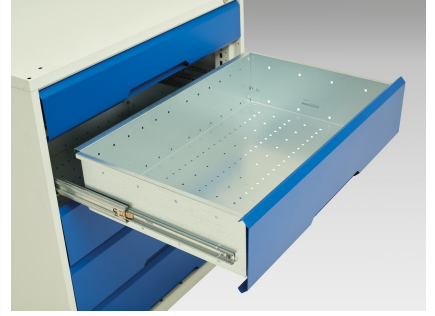

16925165. - verso skuffe/lågekabinet

Short Description

verso skuffe/lågekabinet Med 4 skuffer/systemskab
BxDxH: 800x550x1000mm

Product Images

Additional Information

Skuffebæreevne	75 kg
Skuffe højde 1	100mm
Skuffe 1 Interne dimensioner	680mm x 430mm x 75mm
Skuffe højde 2	100mm
Skuffe 2 Interne dimensioner	680mm x 430mm x 75mm
Skuffe højde 3	100mm
Skuffe 3 Interne dimensioner	680mm x 430mm x 75mm
Skuffe højde 4	100mm
Skuffe 4 Interne dimensioner	680mm x 430mm x 75mm
Dørtype	Plain
Door height 1	500 mm
Hyldebæreevne	75kg
Bredde	800
Dybde	550
Højde	1000
Toldtarifnummer	94032080
Produktmateriale	Stålplade
Produktoverflade	Pulverlakeret