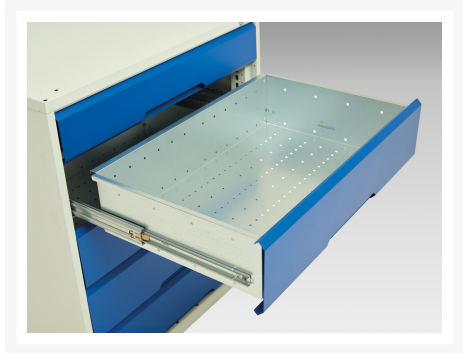

16925065. - verso skuffe/lågekabinet

Short Description

verso skuffe/lågekabinet Med 4 skuffer/systemskab
BxDxH: 525x550x1000mm

Product Images

Additional Information

Skuffebæreevne	75 kg
Skuffe højde 1	100mm
Skuffe 1 Interne dimensioner	405mm x 430mm x 75mm
Skuffe højde 2	100mm
Skuffe 2 Interne dimensioner	405mm x 430mm x 75mm
Skuffe højde 3	100mm
Skuffe 3 Interne dimensioner	405mm x 430mm x 75mm
Skuffe højde 4	100mm
Skuffe 4 Interne dimensioner	405mm x 430mm x 75mm
Dørtype	Plain
Door height 1	500 mm
Hyldebæreevne	75kg
Bredde	525
Dybde	550
Højde	1000
Toldtarifnummer	94032080
Produktmateriale	Stålplade
Produktoverflade	Pulverlakeret