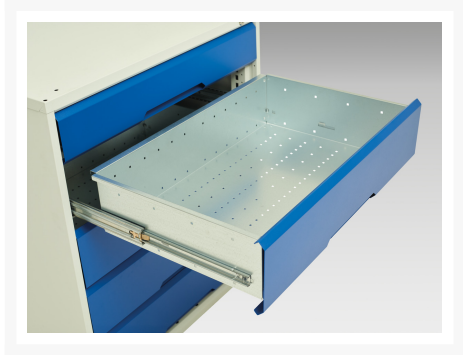

16925057. - verso skuffekabinet

Short Description

verso skuffekabinet Med 9 skuffer
BxDxH: 525x550x1000mm

Product Images

Additional Information

Skuffebæreevne	75 kg
Skuffe højde 1	100mm
Skuffe 1 Interne dimensioner	405mm x 430mm x 75mm
Skuffe højde 2	100mm
Skuffe 2 Interne dimensioner	405mm x 430mm x 75mm
Skuffe højde 3	100mm
Skuffe 3 Interne dimensioner	405mm x 430mm x 75mm
Skuffe højde 4	100mm
Skuffe 4 Interne dimensioner	405mm x 430mm x 75mm
Skuffe højde 5	100mm
Skuffe 5 Interne dimensioner	405mm x 430mm x 75mm
Skuffe højde 6	100mm
Skuffe 6 Interne dimensioner	405mm x 430mm x 75mm
Skuffe højde 7	100mm
Skuffe 7 Interne dimensioner	405mm x 430mm x 75mm
Skuffe højde 8	100mm
Skuffe 8 Interne dimensioner	405mm x 430mm x 75mm
Skuffe højde 9	125mm
Skuffe 9 Interne dimensioner	405mm x 430mm x 100mm
Bredde	525
Dybde	550
Højde	1000
Toldtarifnummer	94032080
Produktmateriale	Stålplade
Produktoverflade	Pulverlakeret