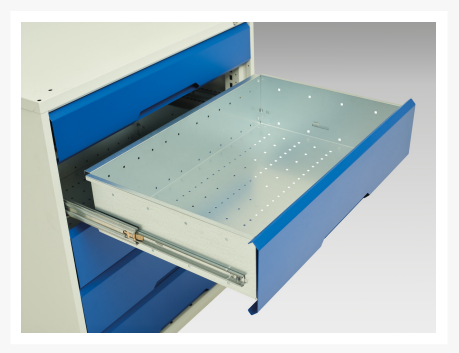

16925016. - verso skuffe/lågekabinet

Short Description

verso skuffe/lågekabinet Med 2 skuffer/systemskab
BxDxH: 525x550x800mm

Product Images

Additional Information

Skuffebæreevne	75 kg
Skuffe højde 1	100mm
Skuffe 1 Interne dimensioner	405mm x 430mm x 75mm
Skuffe højde 2	100mm
Skuffe 2 Interne dimensioner	405mm x 430mm x 75mm
Dørtype	Plain
Door height 1	500 mm
Hyldebæreevne	75kg
Bredde	525
Dybde	550
Højde	800
Toldtarifnummer	94032080
Produktmateriale	Stålplade
Produktoverflade	Pulverlakeret