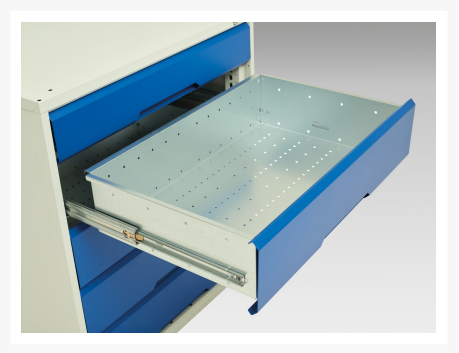

16925561. - verso skuffeskab/ dør kabinet + blokerin

Short Description

verso skuffeskab/ dør kabinet + blokerin med 3 skuffer, dør og hylde
WxDxH: 1050x550x1000mm

Product Images

Additional Information

Skuffebæreevne	75 kg
Skuffe højde 1	100mm
Skuffe 1 Interne dimensioner	930mm x 430mm x 75mm
Skuffe højde 2	125mm
Skuffe 2 Interne dimensioner	930mm x 430mm x 75mm
Skuffe højde 3	175mm
Skuffe 3 Interne dimensioner	930mm x 430mm x 150mm
Dørtype	Plain
Door height 1	500 mm
Hyldebæreevne	75kg
Bredde	1050
Dybde	550
Højde	1000
Produktmateriale	Stålplade
Produktoverflade	Pulverlakeret