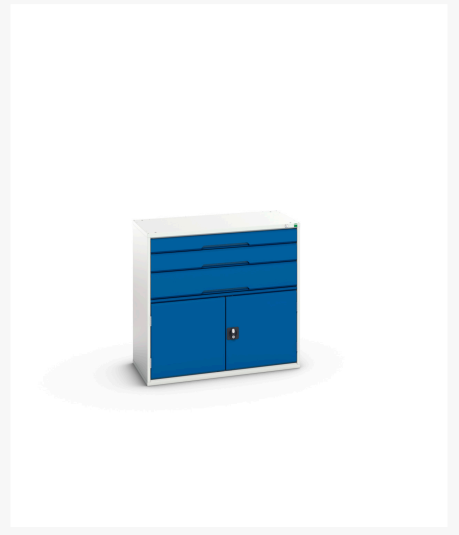

16925561. - verso skuffeskab/ dør kabinet + blokerin

Short Description

verso skuffeskab/ dør kabinet + blokerin med 3 skuffer, dør og hylde
WxDxH: 1050x550x1000mm

Product Images

Additional Information

Skuffebæreevne	75 kg
Skuffe højde 1	100mm
Skuffe 1 Interne dimensioner	930mm x 430mm x 75mm
Skuffe højde 2	125mm
Skuffe 2 Interne dimensioner	930mm x 430mm x 75mm
Skuffe højde 3	175mm
Skuffe 3 Interne dimensioner	930mm x 430mm x 150mm
Dørtype	Plain
Door height 1	500 mm
Hyldebæreevne	75kg
Bredde	1050
Dybde	550
Højde	1000
Produktmateriale	Stålplade
Produktoverflade	Pulverlakeret

Product Options

Farve:	Ljusgrå/antracitgrå
	Ljusgrå/gentianablå
	Ljusgrå/ljusgrå
	Ljusgrå/purpurröd