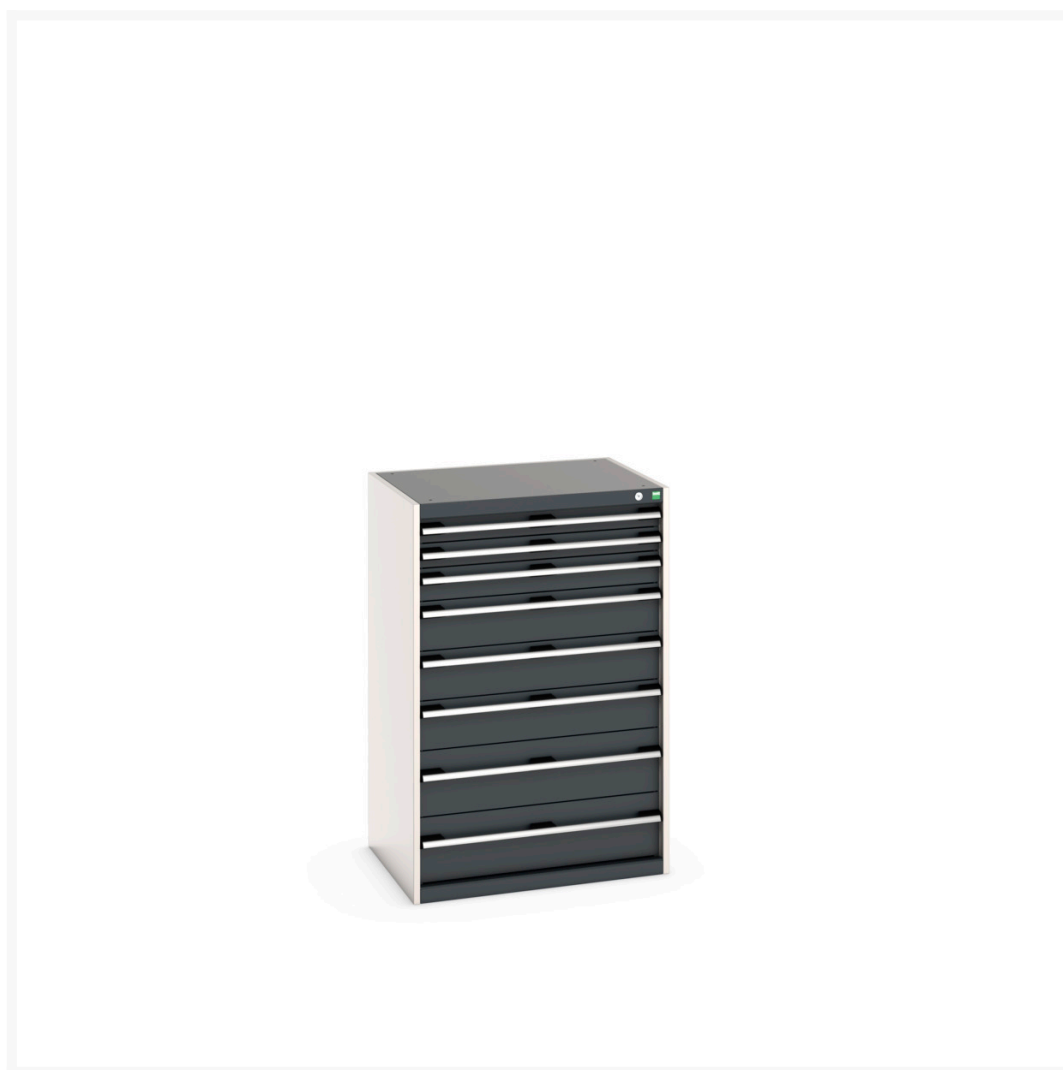

40020061. - SL-8612-8.1 Skuffeskab

Short Description

SL-8612-8.1 Skuffeskab 8 skuffer 75 kg
BxDxH: 800x650x1200mm

Product Images

Additional Information

Skuffebæreevne	75 kg
Skuffe højde 1	75mm
Skuffe 1 Interne dimensioner	675mm x 525mm x 55mm
Skuffe højde 2	75mm
Skuffe 2 Interne dimensioner	675mm x 525mm x 55mm
Skuffe højde 3	100mm
Skuffe 3 Interne dimensioner	675mm x 525mm x 80mm
Skuffe højde 4	150mm
Skuffe 4 Interne dimensioner	675mm x 525mm x 130mm
Skuffe højde 5	150mm
Skuffe 5 Interne dimensioner	675mm x 525mm x 130mm
Skuffe højde 6	150mm
Skuffe 6 Interne dimensioner	675mm x 525mm x 130mm
Skuffe højde 7	200mm
Skuffe 7 Interne dimensioner	675mm x 525mm x 180mm
Skuffe højde 8	200mm
Skuffe 8 Interne dimensioner	675mm x 525mm x 180mm
Bredde	800
Dybde	650
Højde	1200
Toldtarifnummer	94032080
Produktmateriale	Stålplade
Produktoverflade	Pulverlakeret

Product Options

Farve:	Antracitgrå / Antracitgrå
	Ljusgrå/antracitgrå
	Ljusgrå/gentianablå
	Ljusgrå/ljusgrå
	Ljusgrå/purpurröd