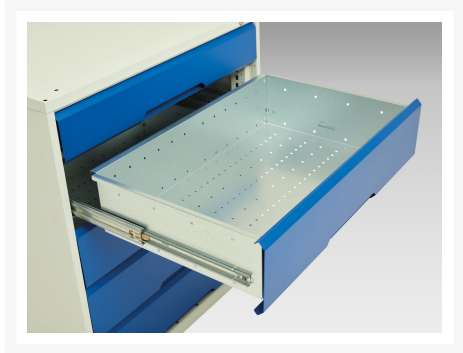

16925429. - verso skuffeskab + blokering

Short Description

verso skuffeskab + blokering med 7 skuffer
WxDxH: 800x550x900mm

Product Images

Additional Information

Skuffebæreevne	75 kg
Skuffe højde 1	100mm
Skuffe 1 Interne dimensioner	680mm x 430mm x 75mm
Skuffe højde 2	100mm
Skuffe 2 Interne dimensioner	680mm x 430mm x 75mm
Skuffe højde 3	100mm
Skuffe 3 Interne dimensioner	680mm x 430mm x 75mm
Skuffe højde 4	100mm
Skuffe 4 Interne dimensioner	680mm x 430mm x 75mm
Skuffe højde 5	125mm
Skuffe 5 Interne dimensioner	680mm x 430mm x 100mm
Skuffe højde 6	125mm
Skuffe 6 Interne dimensioner	680mm x 430mm x 100mm
Skuffe højde 7	175mm
Skuffe 7 Interne dimensioner	680mm x 430mm x 150mm
Bredde	800
Dybde	550
Højde	900
Produktmateriale	Stålplade
Produktoverflade	Pulverlakeret