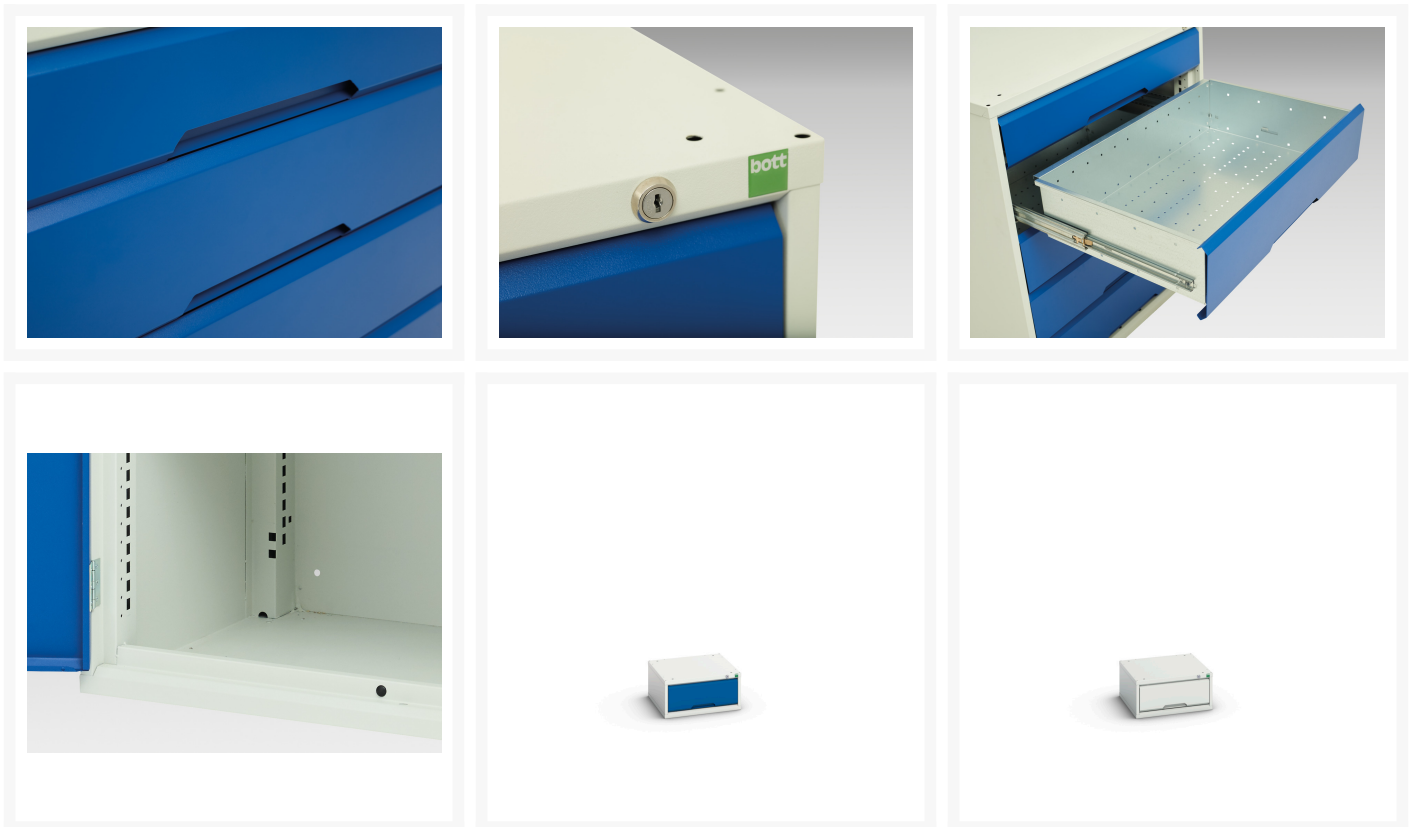

16925000. - verso skuffekabinet

Short Description

verso skuffekabinet Med 1 skuffe
BxDxH: 525x550x250mm

Product Images

Additional Information

Skuffebæreevne	75 kg
Skuffe højde 1	175mm
Skuffe 1 Interne dimensioner	405mm x 430mm x 150mm
Skuffe 2 Interne dimensioner	405mm x 430mm x 150mm
Bredde	525
Dybde	550
Højde	250
Toldtarifnummer	94032080
Produktmateriale	Stålplade
Produktoverflade	Pulverlakeret