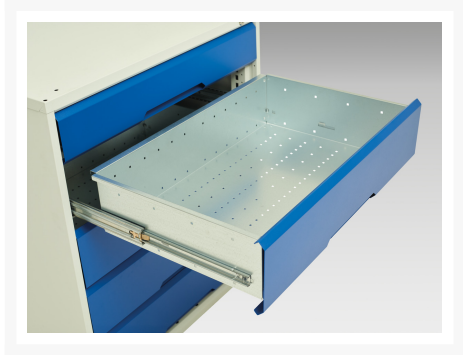

16925001. - verso skuffekabinet

Short Description

verso skuffekabinet Med 3 skuffer
BxDxH: 525x550x450mm

Product Images

Additional Information

Skuffebæreevne	75 kg
Skuffe højde 1	125mm
Skuffe 1 Interne dimensioner	405mm x 430mm x 100mm
Skuffe højde 2	125mm
Skuffe 2 Interne dimensioner	405mm x 430mm x 100mm
Skuffe højde 3	125mm
Skuffe 3 Interne dimensioner	405mm x 430mm x 100mm
Bredde	525
Dybde	550
Højde	450
Toldtarifnummer	94032080
Produktmateriale	Stålplade
Produktoverflade	Pulverlakeret