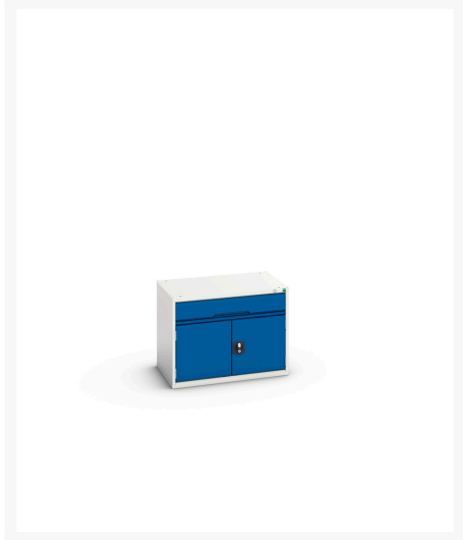

16925106. - verso skuffe/lågekabinet

Short Description

verso skuffe/lågekabinet Med 1 skuffe/systemskab
BxDxH: 800x550x600mm

Product Images

Additional Information

Skuffebæreevne	75 kg
Skuffe højde 1	125mm
Skuffe 1 Interne dimensioner	680mm x 430mm x 100mm
Skuffe 2 Interne dimensioner	680mm x 430mm x 100mm
Dørtype	Plain
Door height 1	375 mm
Hyldebæreevne	75kg
Bredde	800
Dybde	550
Højde	600
Toldtarifnummer	94032080
Produktmateriale	Stålplade
Produktoverflade	Pulverlakeret

Product Options

Farve:	Ljusgrå/antracitgrå
	Ljusgrå/gentianablå
	Ljusgrå/ljusgrå
	Ljusgrå/purpurröd