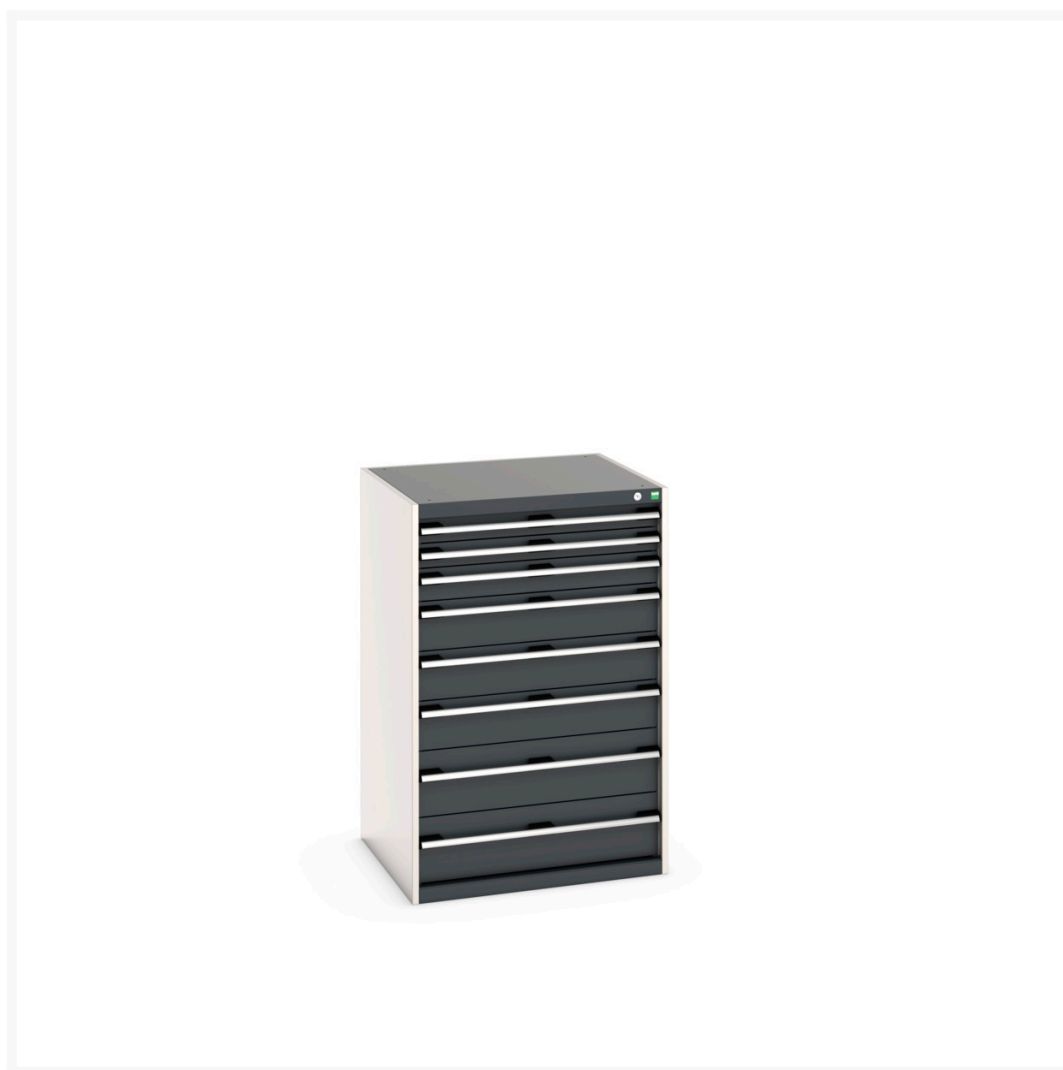

40028033. - SL-8712-8.1 Skuffeskab

Short Description

SL-8712-8.1 Skuffeskab 8 skuffer 75 kg
BxDxH: 800x750x1200mm

Product Images