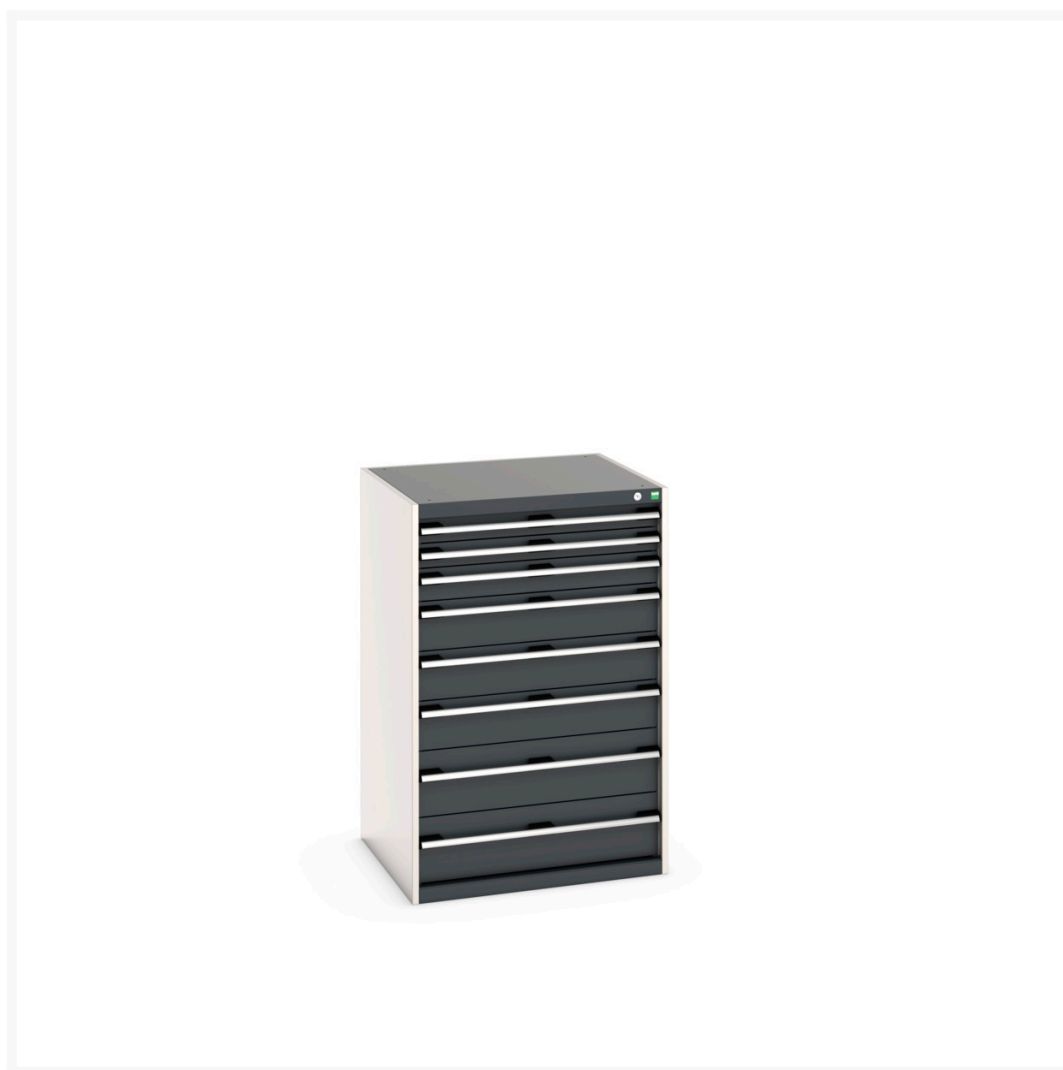

40028033. - SL-8712-8.1 Skuffeskab

Short Description

SL-8712-8.1 Skuffeskab 8 skuffer 75 kg
BxDxH: 800x750x1200mm

Product Images

Additional Information

Skuffebæreevne	75 kg
Skuffe højde 1	75mm
Skuffe 1 Interne dimensioner	675mm x 625mm x 55mm
Skuffe højde 2	75mm
Skuffe 2 Interne dimensioner	675mm x 625mm x 55mm
Skuffe højde 3	100mm
Skuffe 3 Interne dimensioner	675mm x 625mm x 80mm
Skuffe højde 4	150mm
Skuffe 4 Interne dimensioner	675mm x 625mm x 130mm
Skuffe højde 5	150mm
Skuffe 5 Interne dimensioner	675mm x 625mm x 130mm
Skuffe højde 6	150mm
Skuffe 6 Interne dimensioner	675mm x 625mm x 130mm
Skuffe højde 7	200mm
Skuffe 7 Interne dimensioner	675mm x 625mm x 180mm
Skuffe højde 8	200mm
Skuffe 8 Interne dimensioner	675mm x 625mm x 180mm
Bredde	800
Dybde	750
Højde	1200
Toldtarifnummer	94032080
Produktmateriale	Stålplade
Produktoverflade	Pulverlakeret

Product Options

Farve:	Antracitgrå / Antracitgrå
	Ljusgrå/antracitgrå
	Ljusgrå/gentianablå
	Ljusgrå/ljusgrå
	Ljusgrå/purpurröd