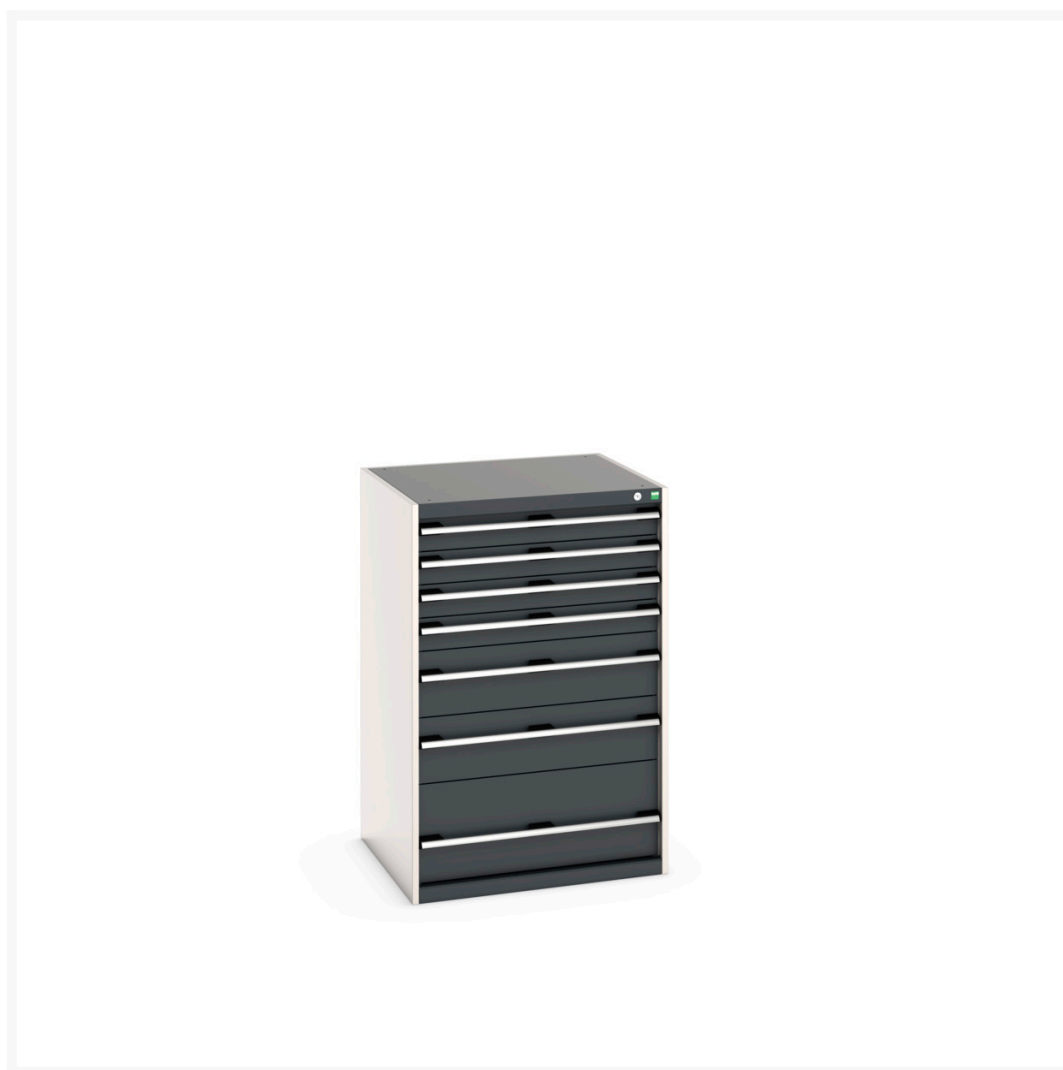

40028031. - SL-8712-7.1 Skuffeskab

Short Description

SL-8712-7.1 Skuffeskab 7 skuffer 75 kg
BxDxH: 800x750x1200mm

Product Images

Additional Information

Skuffebæreevne	75 kg
Skuffe højde 1	100mm
Skuffe 1 Interne dimensioner	675mm x 625mm x 80mm
Skuffe højde 2	100mm
Skuffe 2 Interne dimensioner	675mm x 625mm x 80mm
Skuffe højde 3	100mm
Skuffe 3 Interne dimensioner	675mm x 625mm x 80mm
Skuffe højde 4	100mm
Skuffe 4 Interne dimensioner	675mm x 625mm x 80mm
Skuffe højde 5	200mm
Skuffe 5 Interne dimensioner	675mm x 625mm x 180mm
Skuffe højde 6	200mm
Skuffe 6 Interne dimensioner	675mm x 625mm x 180mm
Skuffe højde 7	300mm
Skuffe 7 Interne dimensioner	675mm x 625mm x 280mm
Bredde	800
Dybde	750
Højde	1200
Toldtarifnummer	94032080
Produktmateriale	Stålplade
Produktoverflade	Pulverlakeret

Product Options

Farve:	Antracitgrå / Antracitgrå
	Ljusgrå/antracitgrå
	Ljusgrå/gentianablå
	Ljusgrå/ljusgrå
	Ljusgrå/purpurröd