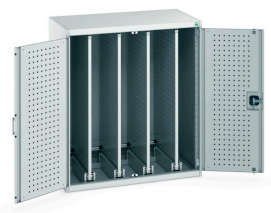

40301005. - cubio SMV-10612-4.1 systemskab

Short Description

cubio SMV-10612-4.1 systemskab perfo låger, 4x perfo skydepaneler
BxDxH: 1050x650x1200mm

Product Images

Additional Information

Dørtype	Perfo
Bredde	1050
Dybde	650
Højde	1200
Toldtarifnummer	94032080
Produktmateriale	Stålplade
Produktoverflade	Pulverlakeret