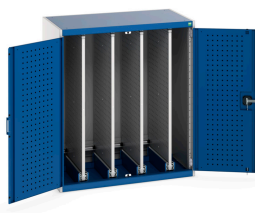

40301005. - cubio SMV-10612-4.1 systemskab

Short Description

cubio SMV-10612-4.1 systemskab perfo låger, 4x perfo skydepaneler
BxDxH: 1050x650x1200mm

Product Images

Additional Information

Dørtype	Perfo
Bredde	1050
Dybde	650
Højde	1200
Toldtarifnummer	94032080
Produktmateriale	Stålplade
Produktoverflade	Pulverlakeret