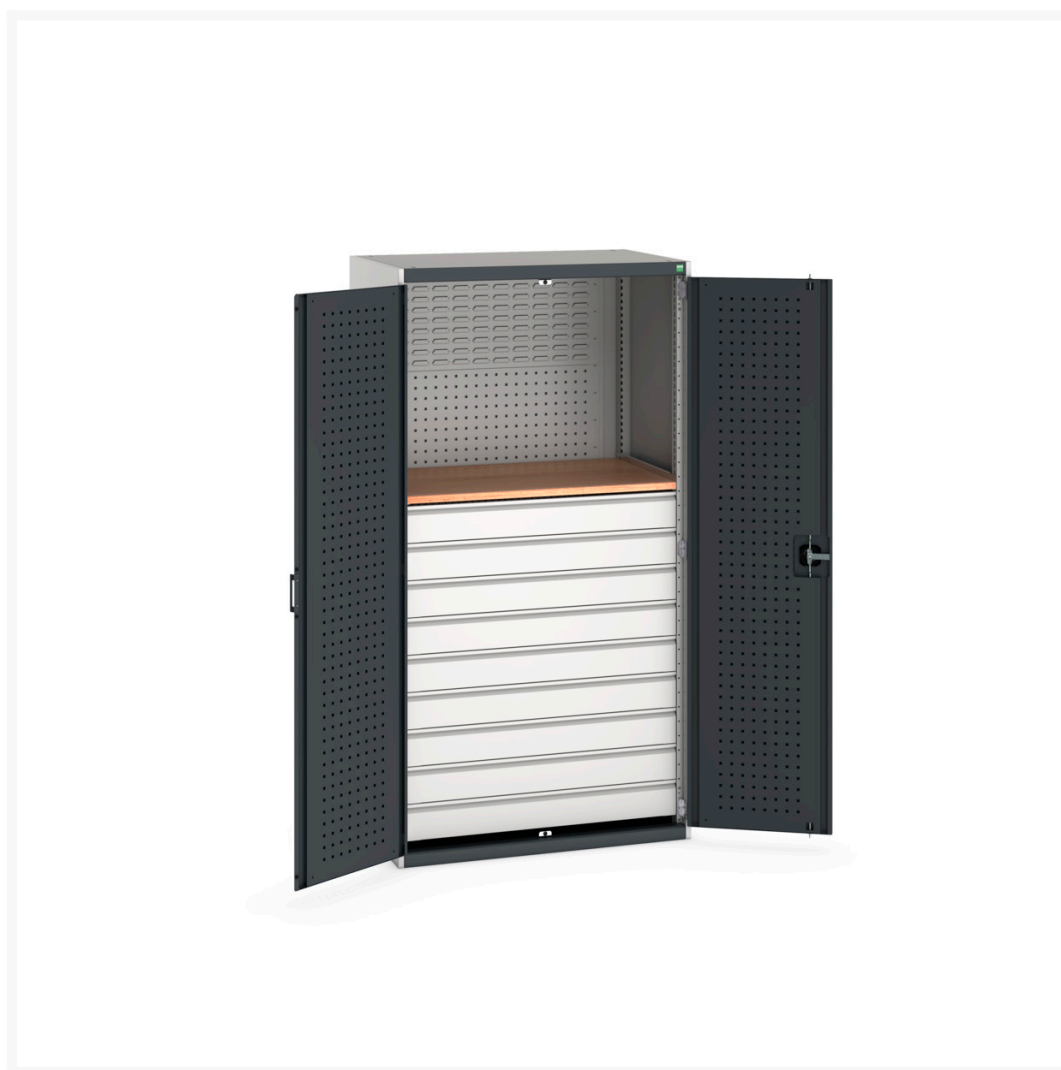

# 40021204. - cubio SMF-10620-1W systemskab

## Short Description

cubio SMF-10620-1W systemskab perfo låger, miniværksted, 9 skuffer  
BxDxH: 1050x650x2000mm

## Additional Information

Skuffebæreevne	75 kg
Skuffe højde 1	125mm
Skuffe 1 Interne dimensioner	925mm x 525mm x 105mm
Skuffe højde 2	125mm
Skuffe 2 Interne dimensioner	925mm x 525mm x 105mm
Skuffe højde 3	125mm
Skuffe 3 Interne dimensioner	925mm x 525mm x 105mm
Skuffe højde 4	125mm
Skuffe 4 Interne dimensioner	925mm x 525mm x 105mm
Skuffe højde 5	125mm
Skuffe 5 Interne dimensioner	925mm x 525mm x 105mm
Skuffe højde 6	125mm
Skuffe 6 Interne dimensioner	925mm x 525mm x 105mm
Skuffe højde 7	125mm
Skuffe 7 Interne dimensioner	925mm x 525mm x 105mm
Skuffe højde 8	125mm
Skuffe 8 Interne dimensioner	925mm x 525mm x 105mm
Skuffe højde 9	125mm
Skuffe 9 Interne dimensioner	925mm x 525mm x 105mm
Dørtype	Perfo
Door height 1	1900 mm
Hyldebæreevne	100kg
Bredde	1050
Dybde	650
Højde	2000
Toldtarifnummer	94032080