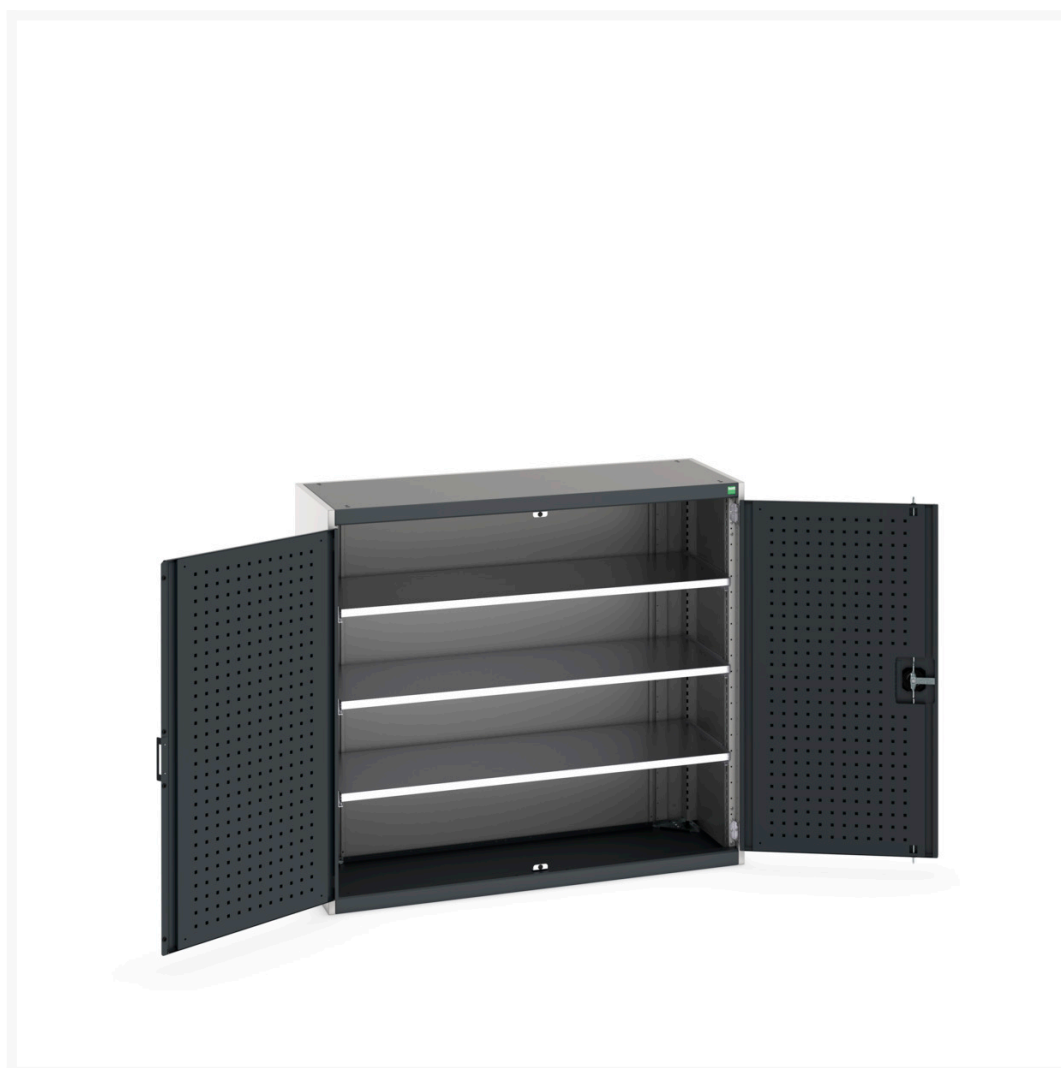

40014048. - cubio SMF-13512-1.1 systemskab

Short Description

cubio SMF-13512-1.1 systemskab Med perfo låger & 3 hylder
BxDxH: 1300x525x1200mm

Product Images

Additional Information

Dørtype	Perfo
Hyldebæreevne	160kg
Bredde	1300
Dybde	525
Højde	1200
Toldtarifnummer	94032080
Produktmateriale	Stålplade
Produktoverflade	Pulverlakeret

Product Options

Farve:	Antracitgrå / Antracitgrå
	Ljusgrå/antracitgrå
	Ljusgrå/gentianablå
	Ljusgrå/ljusgrå
	Ljusgrå/purpurröd