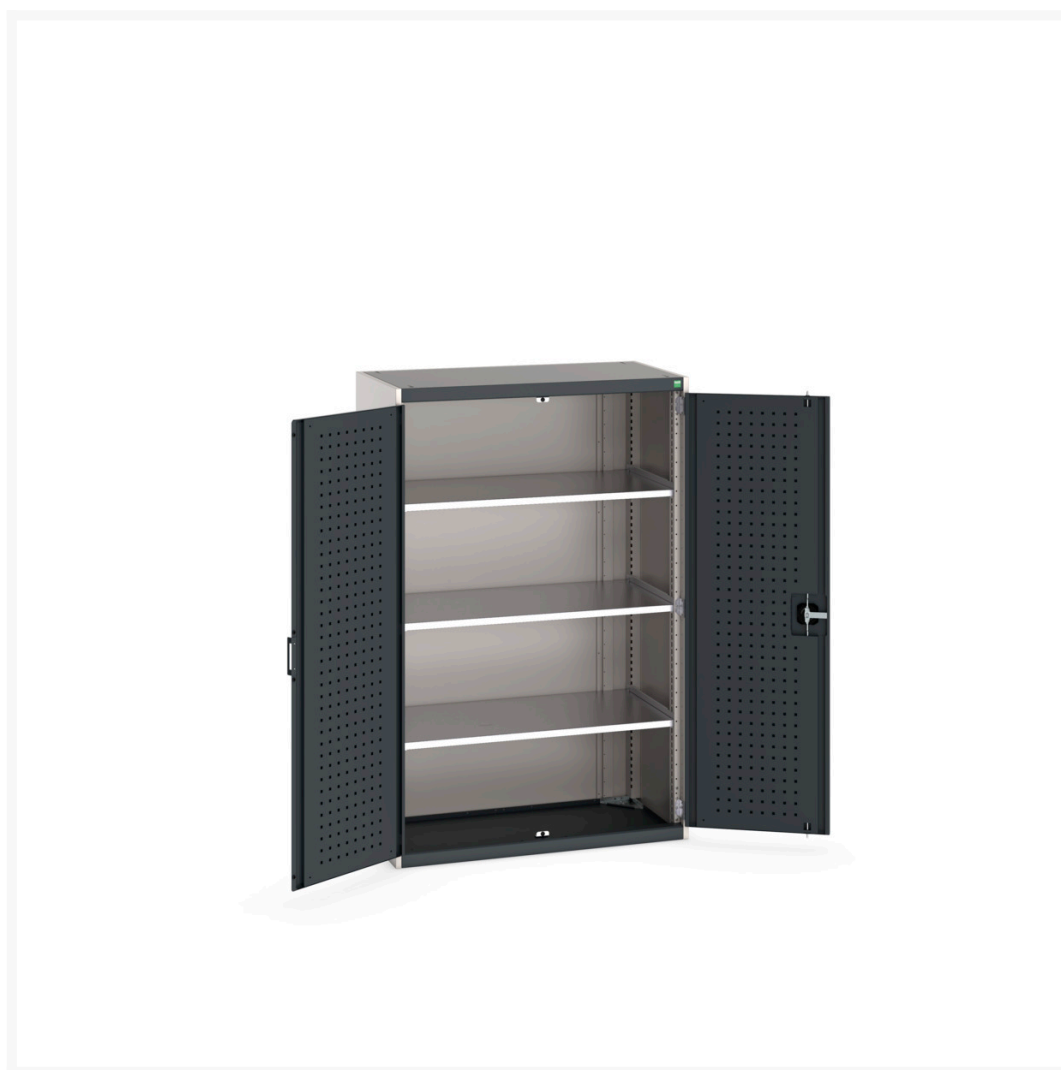

40013050. - cubio SMF-10516-1.1 systemskab

Short Description

cubio SMF-10516-1.1 systemskab Med perfo låger & 3 hylder
BxDxH: 1050x525x1600mm

Product Images

Additional Information

Dørtype	Perfo
Hyldebæreevne	100kg
Bredde	1050
Dybde	525
Højde	1000
Toldtarifnummer	94032080
Produktmateriale	Stålplade
Produktoverflade	Pulverlakeret

Product Options

Farve:	Antracitgrå / Antracitgrå
	Ljusgrå/antracitgrå
	Ljusgrå/gentianablå
	Ljusgrå/ljusgrå
	Ljusgrå/purpurröd