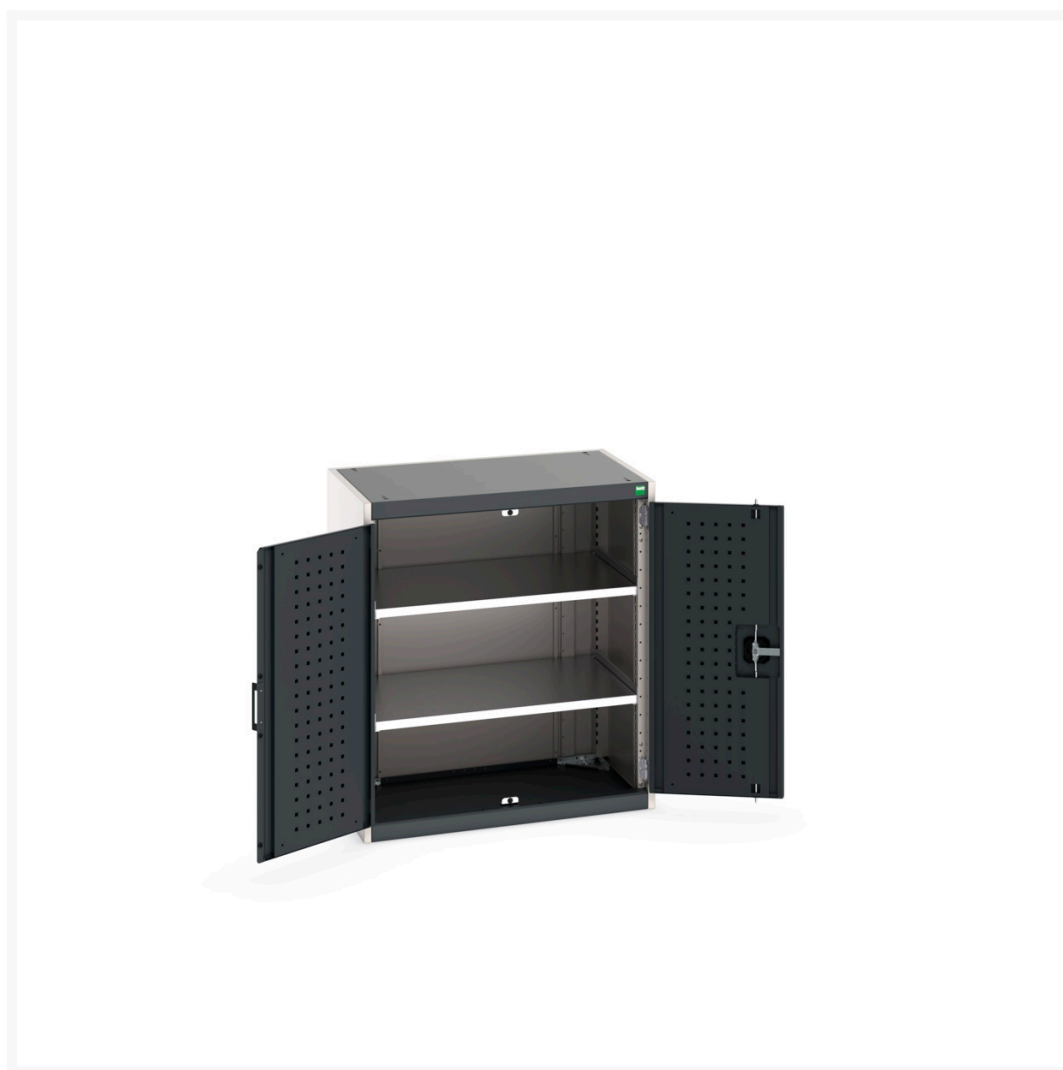

40012115. - cubio SMF-859-1.1 systemskab

Short Description

cubio SMF-859-1.1 systemskab Med perfo låger & 2 hylder
BxDxH: 800x525x900mm

Product Images

Additional Information

Dørtype	Perfo
Hyldebæreevne	100kg
Bredde	800
Dybde	525
Højde	900
Toldtarifnummer	94032080
Produktmateriale	Stålplade
Produktoverflade	Pulverlakeret

Product Options

Farve:	Antracitgrå / Antracitgrå
	Ljusgrå/antracitgrå
	Ljusgrå/gentianablå
	Ljusgrå/ljusgrå
	Ljusgrå/purpurröd