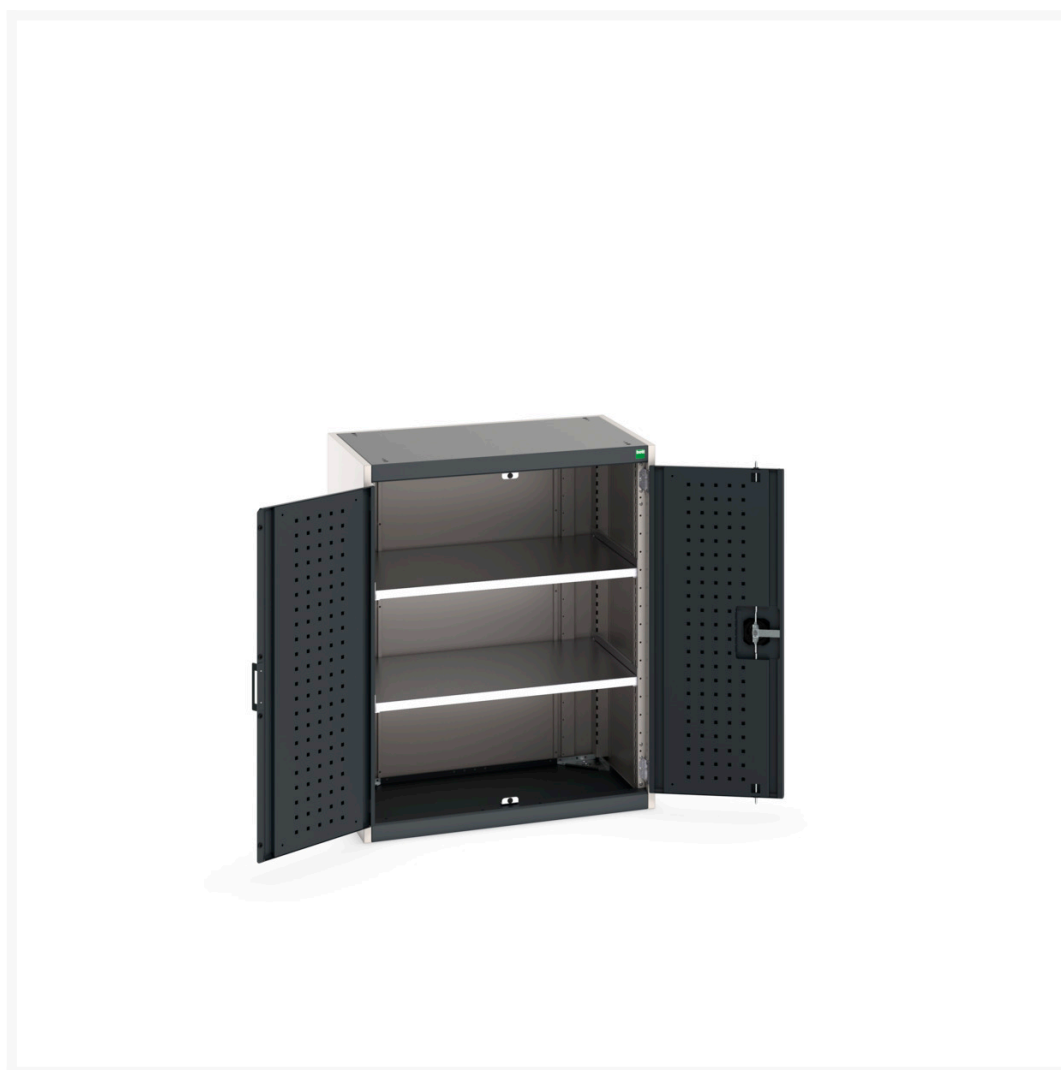

40012078. - cubio SMF-8510-1.1 systemskab

Short Description

cubio SMF-8510-1.1 systemskab Med perfo låger & 2 hylder
BxDxH: 800x525x1000mm

Product Images

Additional Information

Dørtype	Perfo
Hyldebæreevne	100kg
Bredde	800
Dybde	525
Højde	1000
Toldtarifnummer	94032080
Produktmateriale	Stålplade
Produktoverflade	Pulverlakeret

Product Options

Farve:	Antracitgrå / Antracitgrå
	Ljusgrå/antracitgrå
	Ljusgrå/gentianablå
	Ljusgrå/ljusgrå
	Ljusgrå/purpurröd