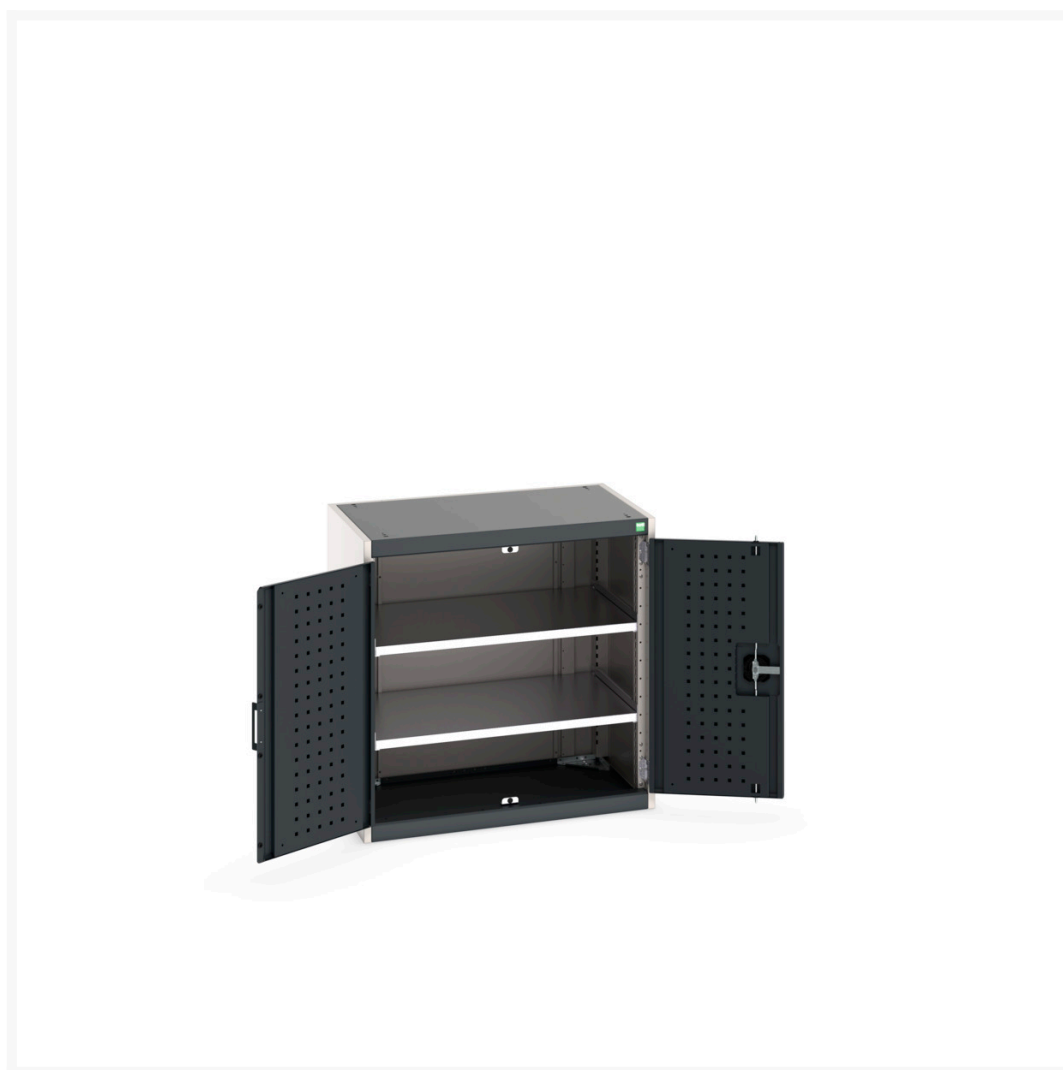

# 40012077. - cubio SMF-858-1.1 systemskab

## Short Description

cubio SMF-858-1.1 systemskab Med perfo låger & 2 hylder  
BxDxH: 800x525x800mm

## Additional Information

---

Dørtype	Perfo
Door height 1	700 mm
Hyldebæreevne	100kg
Bredde	800
Dybde	525
Højde	800
Toldtarifnummer	94032080
Produktmateriale	Stålplade
Produktoverflade	Pulverlakeret