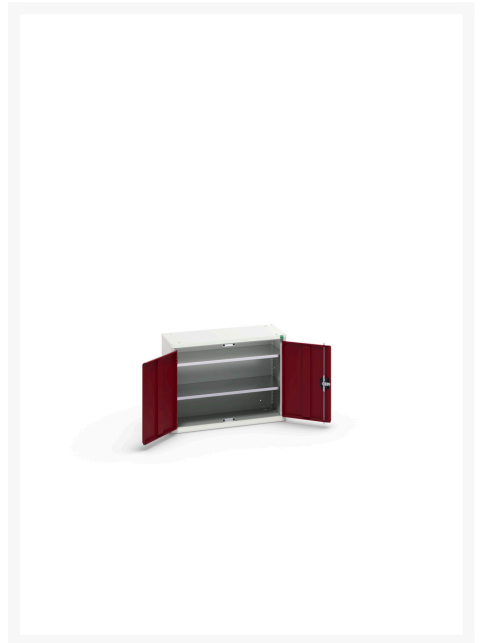

Additional Information

Dørtype	Plain
Door height 1	525 mm
Hyldebæreevne	35kg
Bredde	800
Dybde	350
Højde	600
Toldtarifnummer	94032080
Produktmateriale	Stålplade
Produktoverflade	Pulverlakeret