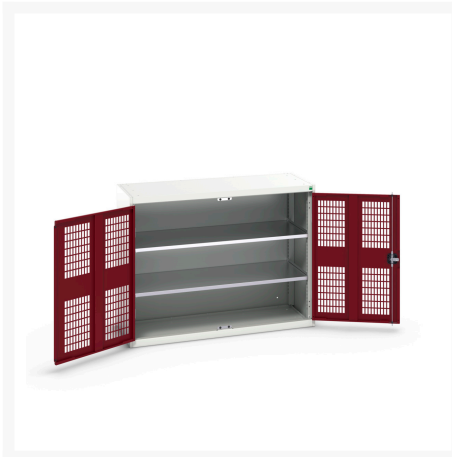

16926782. - verso systemskab med ventileret låge

Short Description

verso systemskab med ventileret låge Med 2 hylder
BxDxH: 1300x550x1000mm

Product Images

Additional Information

Dørtype	Ventileret
Door height 1	925 mm
Hyldebæreevne	75kg
Bredde	1300
Dybde	550
Højde	1000
Toldtarifnummer	94032080
Produktmateriale	Stålplade
Produktoverflade	Pulverlakeret

Product Options

Farve:	Ljusgrå/antracitgrå
	Ljusgrå/gentianablå
	Ljusgrå/ljusgrå
	Ljusgrå/purpurröd