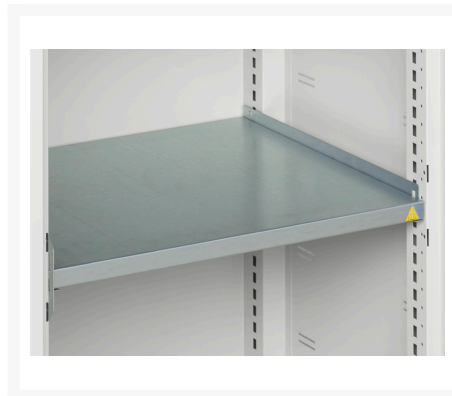

16926781. - verso systemskab med ventileret låge

Short Description

verso systemskab med ventileret låge Med 2 hylder
BxDxH: 1300x550x900mm

Product Images

Additional Information

Dørtype	Ventileret
Door height 1	825 mm
Hyldebæreevne	75kg
Bredde	1300
Dybde	550
Højde	900
Toldtarifnummer	94032080
Produktmateriale	Stålplade
Produktoverflade	Pulverlakeret