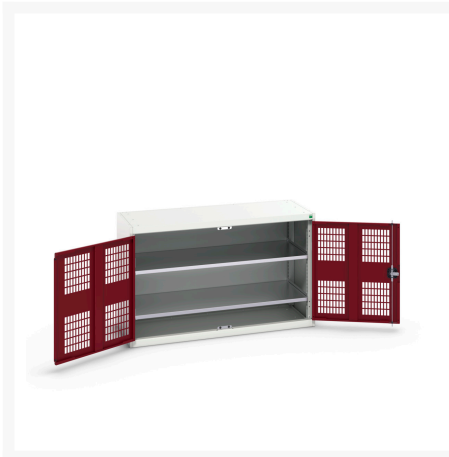

16926780. - verso systemskab med ventileret låge

Short Description

verso systemskab med ventileret låge Med 2 hylder
BxDxH: 1300x550x800mm

Product Images

Additional Information

Dørtype	Ventileret
Door height 1	725 mm
Hyldebæreevne	75kg
Bredde	1300
Dybde	550
Højde	800
Toldtarifnummer	94032080
Produktmateriale	Stålplade
Produktoverflade	Pulverlakeret

Product Options

Farve:	Ljusgrå/antracitgrå
	Ljusgrå/gentianablå
	Ljusgrå/ljusgrå
	Ljusgrå/purpurröd