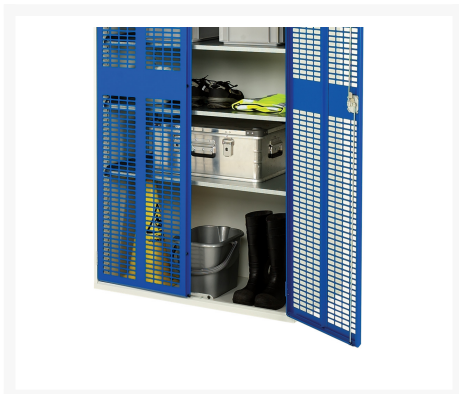

16926780. - verso systemskab med ventileret låge

Short Description

verso systemskab med ventileret låge Med 2 hylder
BxDxH: 1300x550x800mm

Product Images

Additional Information

Dørtype	Ventileret
Door height 1	725 mm
Hyldebæreevne	75kg
Bredde	1300
Dybde	550
Højde	800
Toldtarifnummer	94032080
Produktmateriale	Stålplade
Produktoverflade	Pulverlakeret