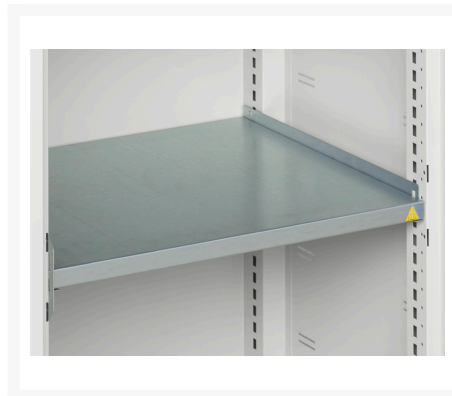

16926770. - verso systemskab med ventileret låge

Short Description

verso systemskab med ventileret låge Med 4 hylder
BxDxH: 1050x550x2000mm

Product Images

Additional Information

Dørtype	Ventileret
Door height 1	1925 mm
Hyldebæreevne	75kg
Bredde	1050
Dybde	550
Højde	2000
Toldtarifnummer	94032080
Produktmateriale	Stålplade
Produktoverflade	Pulverlakeret