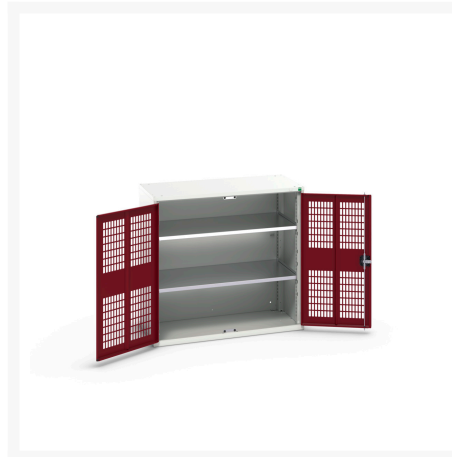

# 16926762. - verso systemskab med ventileret låge

## Short Description

verso systemskab med ventileret låge Med 2 hylder  
BxDxH: 1050x550x1000mm

## Additional Information

Dørtype	Ventileret
Door height 1	925 mm
Hyldebæreevne	75kg
Bredde	1050
Dybde	550
Højde	1000
Toldtarifnummer	94032080
Produktmateriale	Stålplade
Produktoverflade	Pulverlakeret