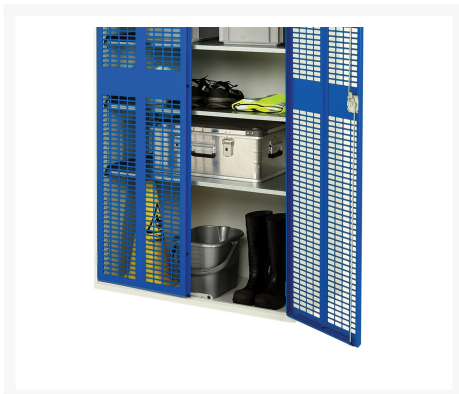

# 16926762. - verso systemskab med ventileret låge

## Short Description

verso systemskab med ventileret låge Med 2 hylder  
BxDxH: 1050x550x1000mm

## Additional Information

Dørtype	Ventileret
Door height 1	925 mm
Hyldebæreevne	75kg
Bredde	1050
Dybde	550
Højde	1000
Toldtarifnummer	94032080
Produktmateriale	Stålplade
Produktoverflade	Pulverlakeret