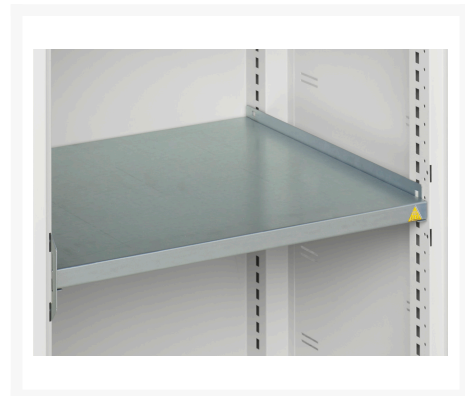

Additional Information

Dørtype	Ventileret
Door height 1	925 mm
Hyldebæreevne	75kg
Bredde	1050
Dybde	550
Højde	1000
Toldtarifnummer	94032080
Produktmateriale	Stålplade
Produktoverflade	Pulverlakeret