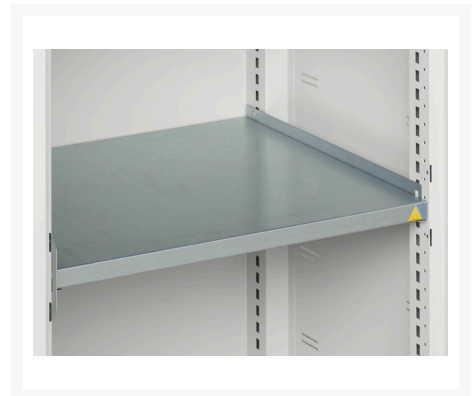

16926752. - verso systemskab med ventileret låge

Short Description

verso systemskab med ventileret låge Med 2 hylder
BxDxH: 1050x350x1000mm

Product Images

Additional Information

Dørtype	Ventileret
Door height 1	925 mm
Hyldebæreevne	75kg
Bredde	1050
Dybde	350
Højde	1000
Toldtarifnummer	94032080
Produktmateriale	Stålplade
Produktoverflade	Pulverlakeret