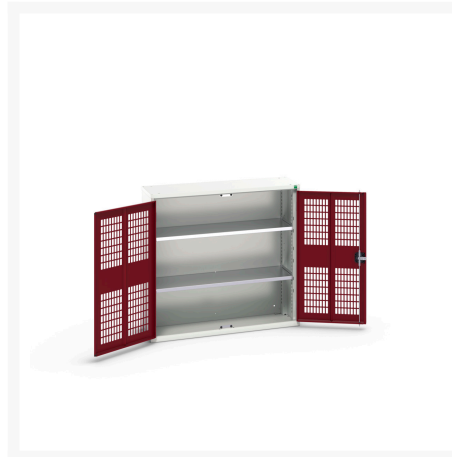

16926752. - verso systemskab med ventileret låge

Short Description

verso systemskab med ventileret låge Med 2 hylder
BxDxH: 1050x350x1000mm

Product Images

Additional Information

Dørtype	Ventileret
Door height 1	925 mm
Hyldebæreevne	75kg
Bredde	1050
Dybde	350
Højde	1000
Toldtarifnummer	94032080
Produktmateriale	Stålblade
Produktoverflade	Pulverlakeret

Product Options

Farve:	Ljusgrå/antracitgrå
	Ljusgrå/gentianablå
	Ljusgrå/ljusgrå
	Ljusgrå/purpurröd