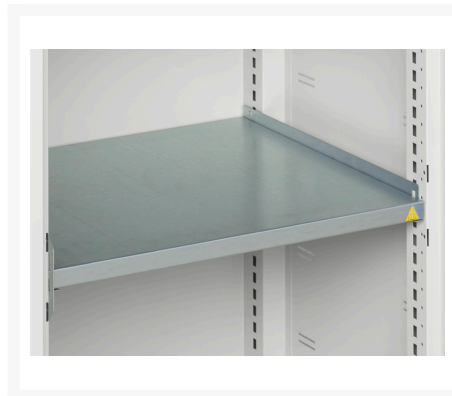

16926752. - verso systemskab med ventileret låge

Short Description

verso systemskab med ventileret låge Med 2 hylder
BxDxH: 1050x350x1000mm

Product Images

Additional Information

Dørtype	Ventileret
Door height 1	925 mm
Hyldebæreevne	75kg
Bredde	1050
Dybde	350
Højde	1000
Toldtarifnummer	94032080
Produktmateriale	Stålblade
Produktoverflade	Pulverlakeret