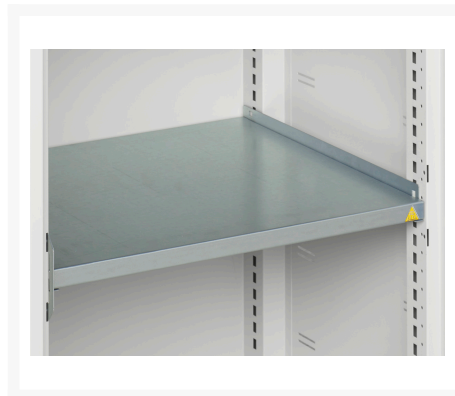

16926751. - verso systemskab med ventileret låge

Short Description

verso systemskab med ventileret låge Med 2 hylder
BxDxH: 1050x350x900mm

Product Images

Additional Information

Dørtype	Ventileret
Door height 1	825 mm
Hyldebæreevne	75kg
Bredde	1050
Dybde	350
Højde	900
Toldtarifnummer	94032080
Produktmateriale	Stålplade
Produktoverflade	Pulverlakeret