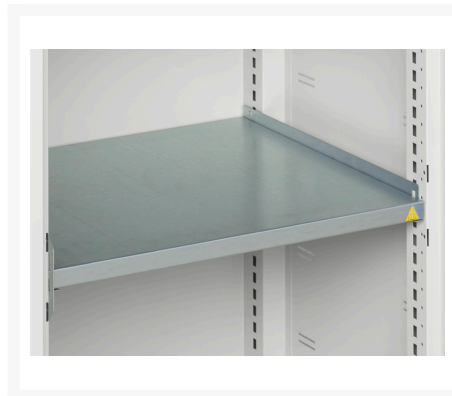

16926750. - verso systemskab med ventileret låge

Short Description

verso systemskab med ventileret låge Med 2 hylder
BxDxH: 1050x350x800mm

Product Images

Additional Information

Dørtype	Ventileret
Door height 1	725 mm
Hyldebæreevne	75kg
Bredde	1050
Dybde	350
Højde	800
Toldtarifnummer	94032080
Produktmateriale	Stålplade
Produktoverflade	Pulverlakeret