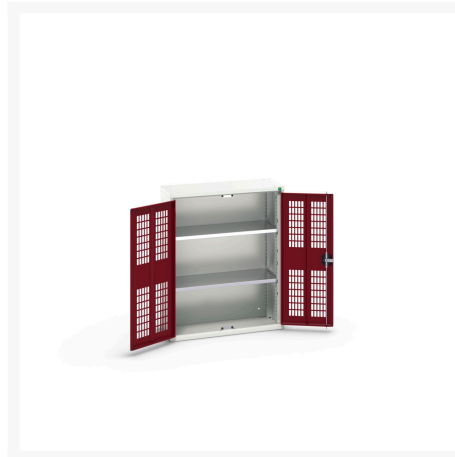

# 16926732. - verso systemskab med ventileret låge

## Short Description

verso systemskab med ventileret låge Med 2 hylder  
BxDxH: 800x350x1000mm

## Additional Information

Dørtype	Ventileret
Door height 1	925 mm
Hyldebæreevne	75kg
Bredde	800
Dybde	350
Højde	1000
Toldtarifnummer	94032080
Produktmateriale	Stålblade
Produktoverflade	Pulverlakeret