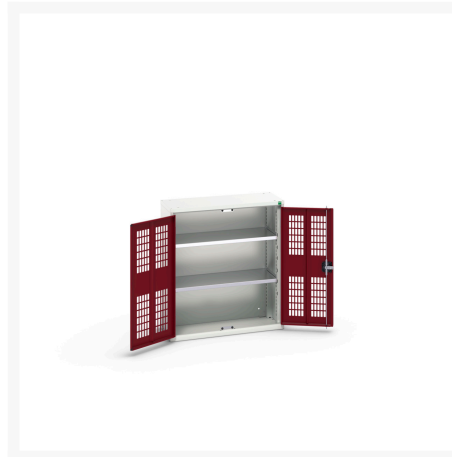

16926731. - verso systemskab med ventileret låge

Short Description

verso systemskab med ventileret låge Med 2 hylder
BxDxH: 800x350x900mm

Product Images

Additional Information

Dørtype	Ventileret
Door height 1	825 mm
Hyldebæreevne	75kg
Bredde	800
Dybde	350
Højde	900
Toldtarifnummer	94032080
Produktmateriale	Stålblade
Produktoverflade	Pulverlakeret