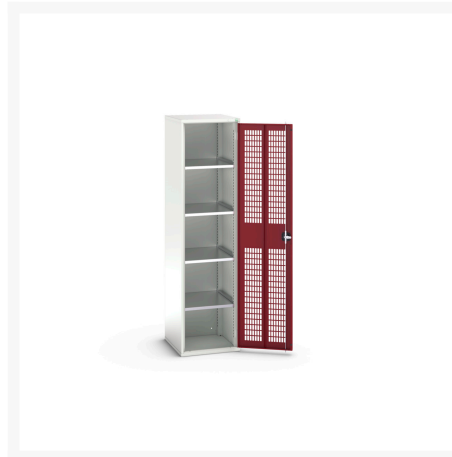

16926723. - verso systemskab med ventileret låge

Short Description

verso systemskab med ventileret låge Med 4 hylder
BxDxH: 525x550x2000mm

Product Images

Additional Information

Dørtype	Ventileret
Door height 1	1925 mm
Hyldebæreevne	75kg
Bredde	525
Dybde	550
Højde	2000
Toldtarifnummer	94032080
Produktmateriale	Stålplade
Produktoverflade	Pulverlakeret

Product Options

Farve:	Ljusgrå/antracitgrå
	Ljusgrå/gentianablå
	Ljusgrå/ljusgrå
	Ljusgrå/purpurröd