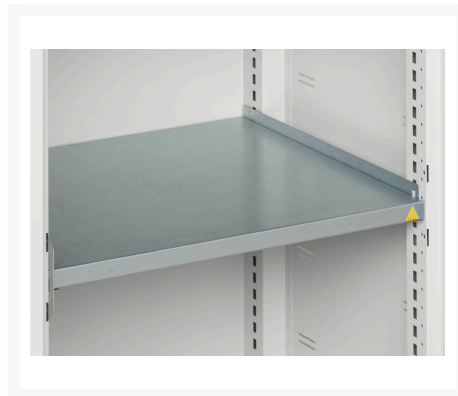

16926722. - verso systemskab med ventileret låge

Short Description

verso systemskab med ventileret låge Med 2 hylder
BxDxH: 525x550x1000mm

Product Images

Additional Information

Dørtype	Ventileret
Door height 1	925 mm
Hyldebæreevne	75kg
Bredde	525
Dybde	550
Højde	1000
Toldtarifnummer	94032080
Produktmateriale	Stålplade
Produktoverflade	Pulverlakeret