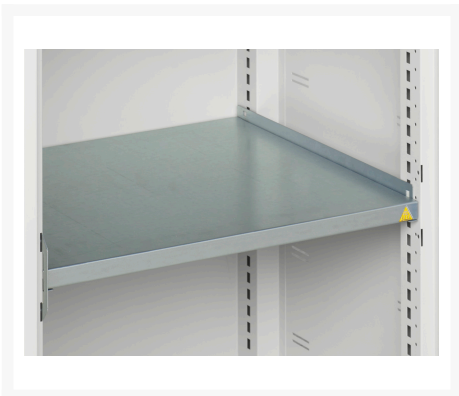

16926721. - verso systemskab med ventileret låge

Short Description

verso systemskab med ventileret låge Med 2 hylder
BxDxH: 525x550x900mm

Product Images

Additional Information

Dørtype	Ventileret
Door height 1	825 mm
Hyldebæreevne	75kg
Bredde	525
Dybde	550
Højde	900
Toldtarifnummer	94032080
Produktmateriale	Stålplade
Produktoverflade	Pulverlakeret