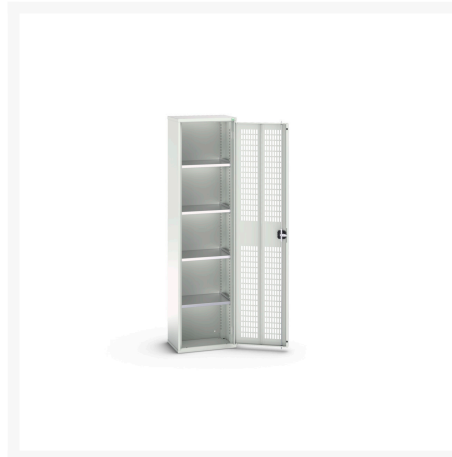

# 16926713. - verso systemskab med ventileret låge

## Short Description

verso systemskab med ventileret låge Med 4 hylder  
BxDxH: 525x350x2000mm

## Additional Information

Dørtype	Ventileret
Door height 1	1925 mm
Hyldebæreevne	75kg
Bredde	525
Dybde	350
Højde	2000
Toldtarifnummer	94032080
Produktmateriale	Stålplade
Produktoverflade	Pulverlakeret