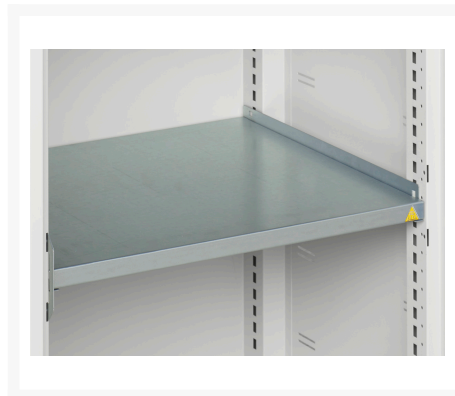

16926710. - verso systemskab med ventileret låge

Short Description

verso systemskab med ventileret låge Med 2 hylder
BxDxH: 525x350x800mm

Product Images

Additional Information

Dørtype	Ventileret
Door height 1	725 mm
Hyldebæreevne	75kg
Bredde	525
Dybde	350
Højde	800
Toldtarifnummer	94032080
Produktmateriale	Stålplade
Produktoverflade	Pulverlakeret