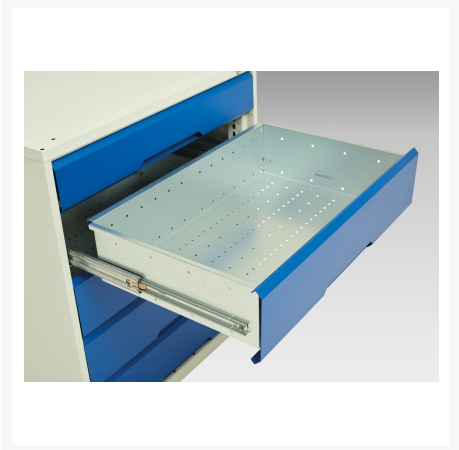

16926655. - verso sortiments systemskab

Short Description

verso sortiments systemskab Med 4 hylder, 3 skuffer
BxDxH: 1300x550x2000mm

Product Images

Additional Information

Dørtype	Plain
Door height 1	1925 mm
Hyldebæreevne	75kg
Bredde	1300
Dybde	550
Højde	2000
Toldtarifnummer	94032080
Produktmateriale	Stålplade
Produktoverflade	Pulverlakeret