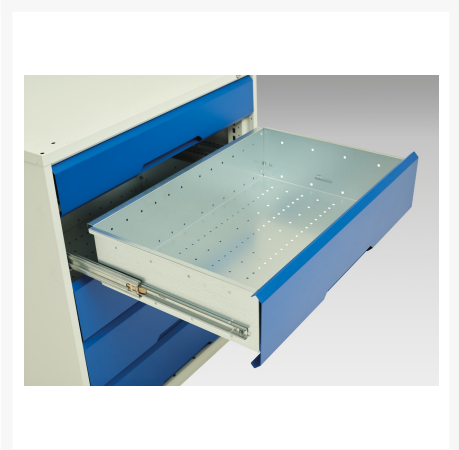

## Short Description

verso sortiments systemskab Med 1 hylde, 3 skuffer  
BxDxH: 1300x550x1000mm

## Additional Information

---

Dørtype	Plain
Door height 1	925 mm
Hyldebæreevne	75kg
Bredde	1300
Dybde	550
Højde	1000
Toldtarifnummer	94032080
Produktmateriale	Stålplade
Produktoverflade	Pulverlakeret