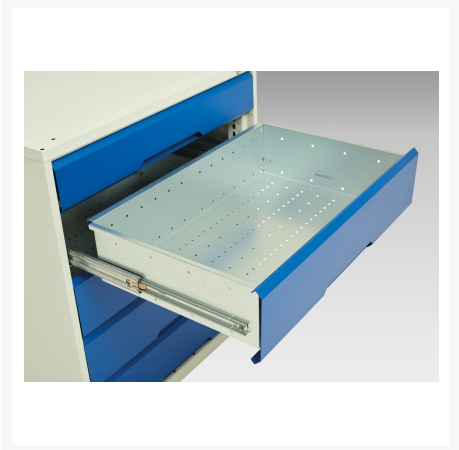

## Short Description

verso sortiments systemskab Med 4 hylder, 3 skuffer  
BxDxH: 1050x550x2000mm

## Additional Information

---

Skuffebæreevne	75 kg
Skuffe højde 1	100mm
Skuffe 1 Interne dimensioner	930mm x 430mm x 75mm
Skuffe højde 2	125mm
Skuffe 2 Interne dimensioner	930mm x 430mm x 75mm
Skuffe højde 3	175mm
Skuffe 3 Interne dimensioner	930mm x 430mm x 150mm
Dørtype	Plain
Door height 1	1925 mm
Hyldebæreevne	75kg
Bredde	1050
Dybde	550
Højde	2000
Toldtarifnummer	94032080
Produktmateriale	Stålplade
Produktoverflade	Pulverlakeret