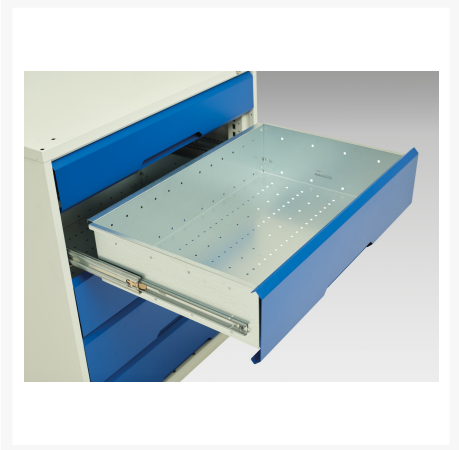

16926574. - verso sortiments systemskab

Short Description

verso sortiments systemskab Med 4 hylder, 2 skuffer
BxDxH: 1050x550x2000mm

Product Images

Additional Information

Skuffebæreevne	75 kg
Skuffe højde 1	125mm
Skuffe 1 Interne dimensioner	930mm x 430mm x 100mm
Skuffe højde 2	125mm
Skuffe 2 Interne dimensioner	930mm x 430mm x 100mm
Dørtype	Plain
Door height 1	1925 mm
Hyldebæreevne	75kg
Bredde	1050
Dybde	550
Højde	2000
Toldtarifnummer	94032080
Produktmateriale	Stålplade
Produktoverflade	Pulverlakeret